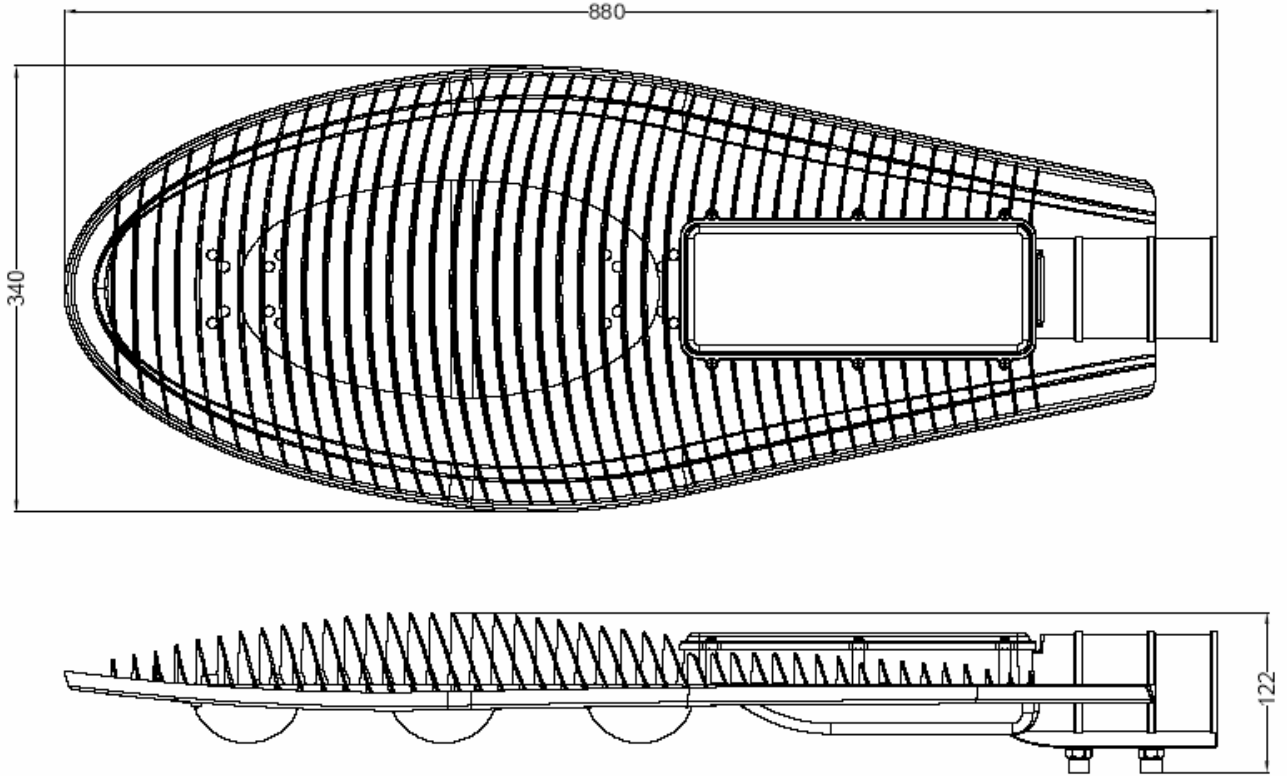

SPECIFICATION

PART NO. : CF-STL-150W

LED 路燈

Approved by

Checked by

Prepared by

--

--

--

Dimensions: (150W)

Product Photo:

Parameters:

輸入電壓	AC90~305V / 50~60Hz (防水集成寬壓恆流電源)
功率因數	> 0.95
消耗電量	150W
光效 / 光通量	110 Lm / W (白光) /16500 Lm 100 Lm / W (黃光) /15000 Lm
LED 燈珠	COB 集成式
演色姓	>72
Beam Angle	130° * 60°
工作溫度	-40°C ~ +60°C
環境溫度	-40°C ~ +60°C
Life Time	>30000H
防護等級	IP65

Light Distribution Curve (Unit: cd)

★產品介紹:

大功率 LED 路燈，外形獨特，精簡，代表性強，將現代建築與燈具巧妙的結合，極具觀賞價值.

★產品特性:

1. 光學配光，無眩光，無光染，方向性強，均勻度高.
2. 採用大功率集成 LED 燈珠芯片封裝.
3. 恒壓恒流驅動電源，穩定的電流，暫態啟動，0.96 以上功率因素，電源效率高，安全可靠.
4. 燈具外殼最佳一體化的散熱功能，外觀設計大方新穎.
5. 反光罩表面陽極氧化，與光源緊密貼合“一體“，出光效率高.
6. 表面處理：靜電烤漆耐高溫，防塵耐腐，外觀簡潔大方.
7. 燈體，高壓壓鑄鋁，結構緊湊，牢固耐腐蝕.
8. 可靠矽橡膠密封，耐 150 度以上高溫，不老化，燈體密封性好，防水防塵.
9. 燈光顏色可選性多，黃光、暖白光、白光均可按照要求定制.