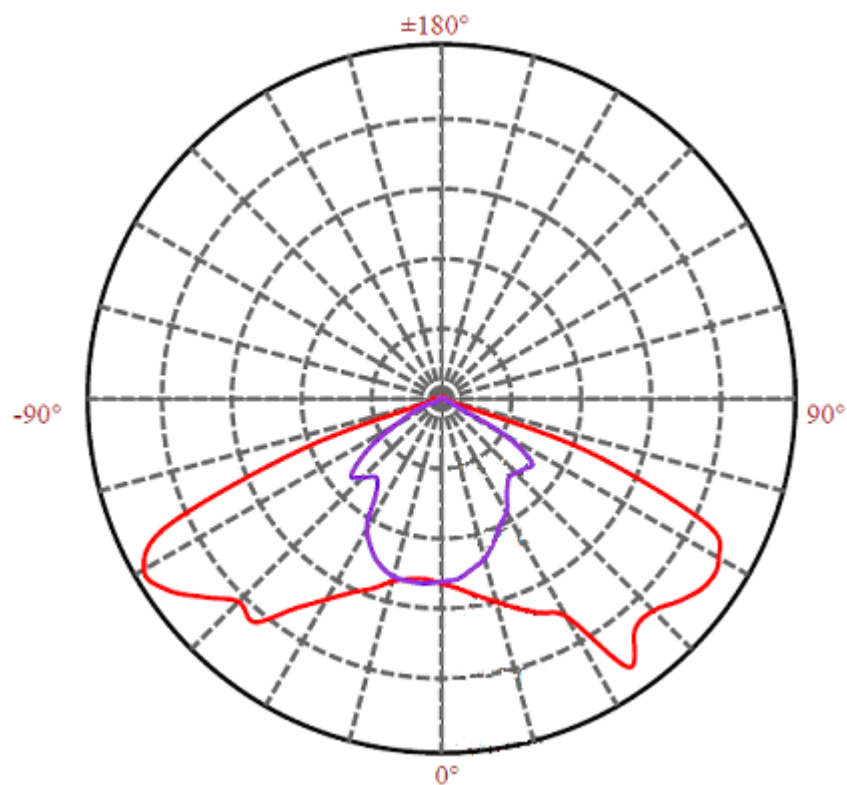

Parameters:

輸入電壓	AC90~305V / 50~60Hz (防水集成寬壓恆流電源)
功率因數	> 0.95
消耗電量	150W
光效 / 光通量	110 Lm / W (白光) /16500 Lm 100 Lm / W (黃光) /15000 Lm
LED 燈珠	COB 集成式
演色姓	>72
Beam Angle	130° * 60°
工作溫度	-40°C ~ +60°C
環境溫度	-40°C ~ +60°C
Life Time	>30000H
防護等級	IP65

Light Distribution Curve (Unit: cd)