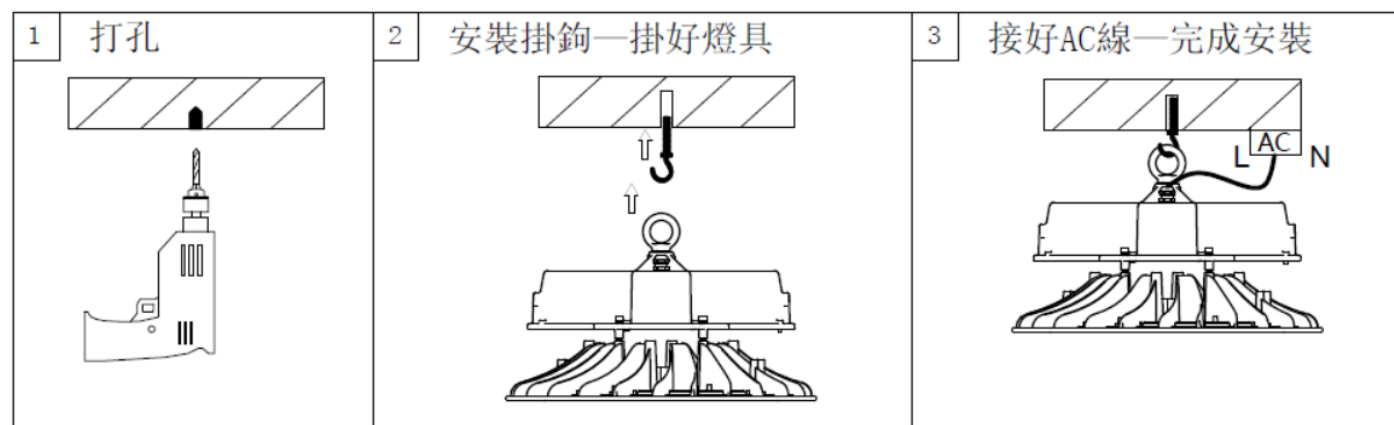

五、注意事項

- 1、若燈具損毀，應由專業水電人員更換，以避免危險。
- 2、請勿自行分解燈具。維修或更換零件請交由銷售方處理。
- 3、燈具使用中，請勿直接碰觸燈具，小心高溫或觸電危險。
- 4、燈具使用中，請勿眼睛直視光源。
- 5、燈具可戶外使用，但請勿使用在腐蝕性環境中。
- 6、工作溫度範圍：-20°C~50°C
- 7、儲存溫度範圍：-40°C~80°C
- 8、輸入電壓必須符合規格中指定範圍。

六、安裝方式

1、吊勾安裝