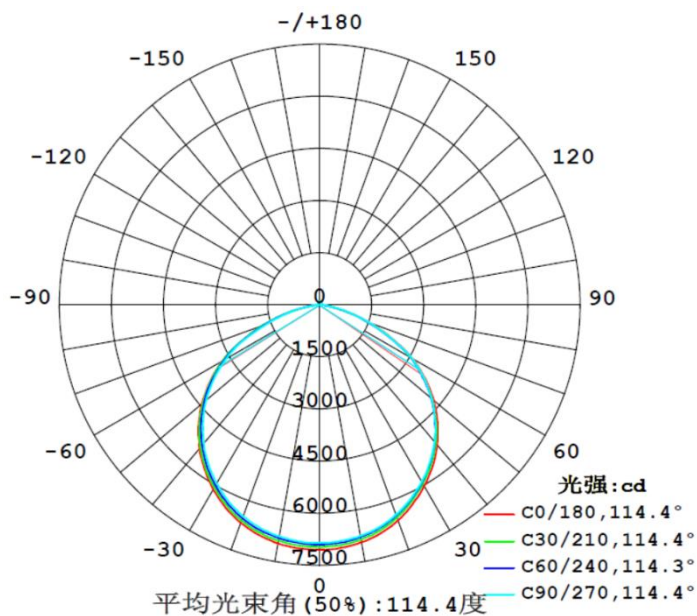

三、規格

Shooter 規格表

Shooter								
品名	Shooter-50	Shooter-80	Shooter-100	Shooter-150	Shooter-200	Shooter-240	Shooter-300	Shooter-350
功率	50W	80W	100W	150W	200W	240W	300W	350W
輸入電壓	Philips AC 220~240V 50/60Hz							
色溫	白光、黃光							
演色性	Ra$\geq$80							
光效	130 lm/W							
發光角度	60°、90°、120°							
防護等級	IP65							
尺寸(mm)	Φ230*H184	Φ290*H184	Φ290*H184	Φ345*H187	Φ400*H188	Φ400*H188	Φ330*H283	Φ330*H283
備註								

四、配光曲線、光形圖