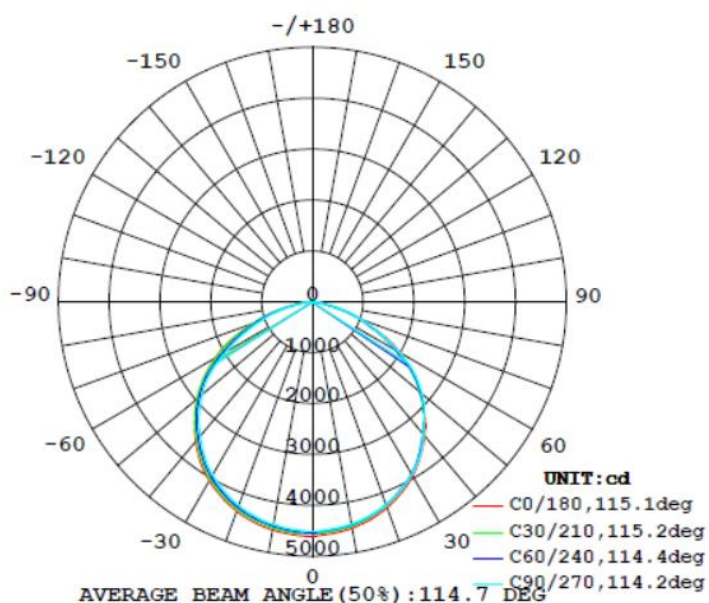

三、規格

Libra 規格表

Libra			
品名	Libra-100	Libra -150	Libra -200
功率	100W	150W	200W
輸入電壓	Philips AC 110~240V 50/60Hz		
色溫	白光、黃光		
演色性	Ra$\geq$80		
光效	110 lm/W		
光通量(lm)	12000	18000	24000
防護等級	IP65		
尺寸(mm)	Φ290*H160	Φ345*H172	Φ395*H174
備註			

四、配光曲線、光形圖