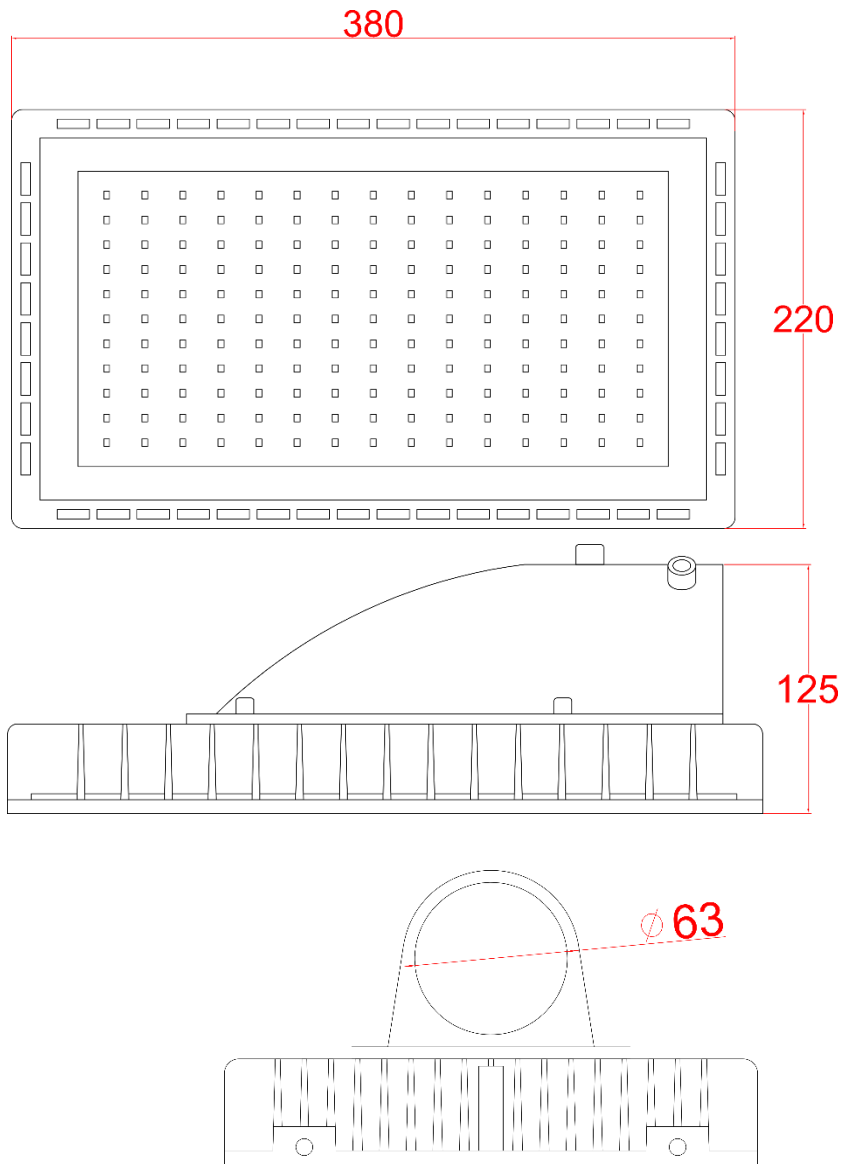

SPECIFICATION

PART NO.:CF-STW-65W

路燈

LED Lamp

單位：mm

規格：

CF-ST Series	
型號	CF-STW-65W
功率	80W±3%
LED 燈粒	<div style="display: flex; justify-content: space-around;"> EPISTAR CREE ⇄ </div>
顯色性 (CRI)	≥ 80
LED 燈粒數	100pcs
光效	<div style="display: flex; justify-content: space-around;"> <div style="text-align: center;"> ≥ 7,800 lm 120 lm/w </div> <div style="text-align: center;"> ≥ 9,100 lm 140 lm/w </div> </div>
驅動器	 MeanWell 100~240V AC,50/60Hz,PF > 0.95
驅動器數	x1 Driver
防護等級	IP66
外殼	壓鑄鋁合金
防護面	強化玻璃
重量	3.8kg~4.0kg (不含驅動器)
尺寸	L380*W220*H125 (mm)
總重量 (含外箱)	6.0kg
安裝孔	Φ63mm
外觀塗裝	黑色粉體烤漆
工作溫度	-40℃~45℃,戶外及室內
壽命	≥ 50,000 小時
保固	2 年
產地	台灣製造

配光曲線：