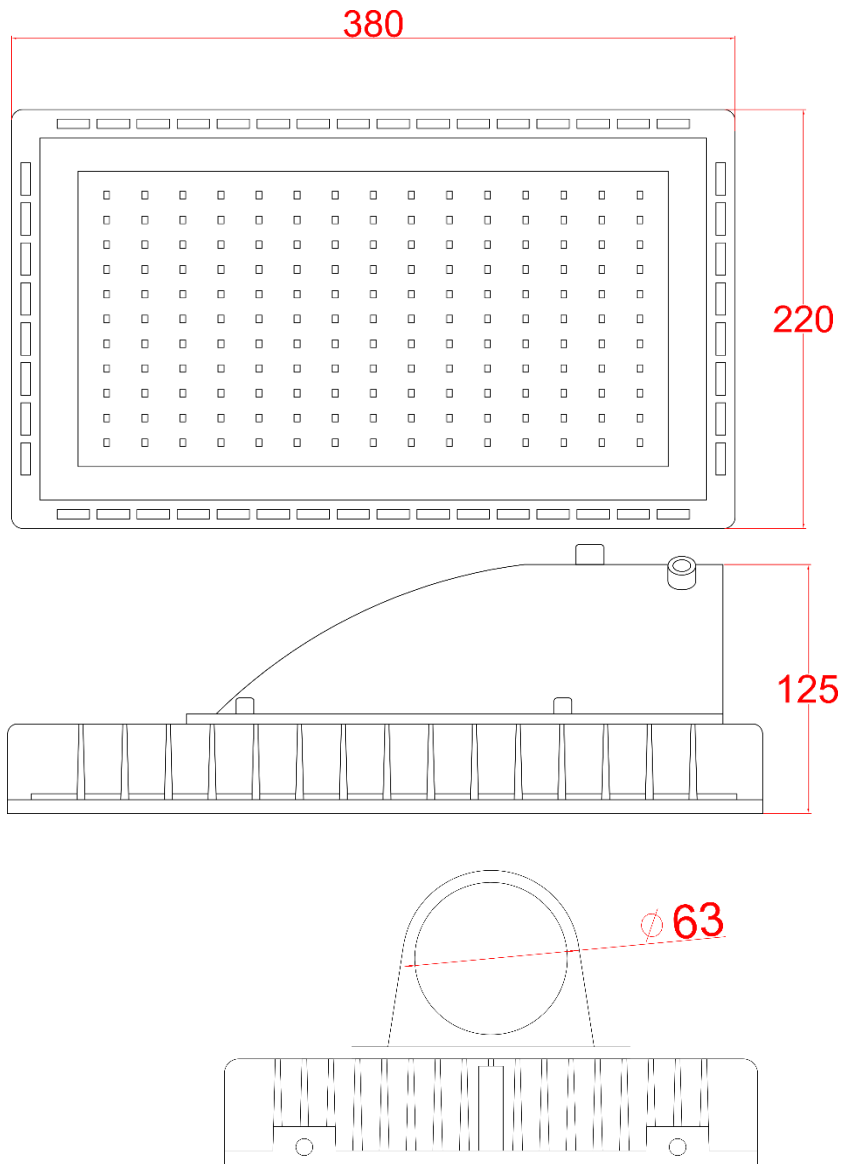

SPECIFICATION

PART NO.:CF-STW-200W

路燈

LED Lamp

單位：mm

規格：

CF-ST Series			
型號	CF-STW-200W		
功率	200W±3%		
LED 燈粒	EPISTAR CREE ⇄		
顯色性 (CRI)	≥ 80		
LED 燈粒數	200pcs		
光效	<table border="0" style="width: 100%;"> <tr> <td style="width: 50%; text-align: center;"> ≥ 24,000 lm 120 lm/w </td> <td style="width: 50%; text-align: center;"> ≥ 28,000 lm 140 lm/w </td> </tr> </table>	≥ 24,000 lm 120 lm/w	≥ 28,000 lm 140 lm/w
≥ 24,000 lm 120 lm/w	≥ 28,000 lm 140 lm/w		
驅動器	 MeanWell 100~240V AC,50/60Hz,PF > 0.95		
驅動器數	x1 Driver (Outside)		
防護等級	IP66		
外殼	壓鑄鋁合金		
防護面	強化玻璃		
重量	3.8kg~4.0kg (不含驅動器)		
尺寸	L380*W220*H125 (mm)		
總重量 (含外箱)	6.0kg		
安裝孔	Φ63mm		
外觀塗裝	黑色粉體烤漆		
工作溫度	-40℃~45℃,戶外及室內		
壽命	≥ 50,000 小時		
保固	2 年		
產地	台灣製造		

配光曲線：