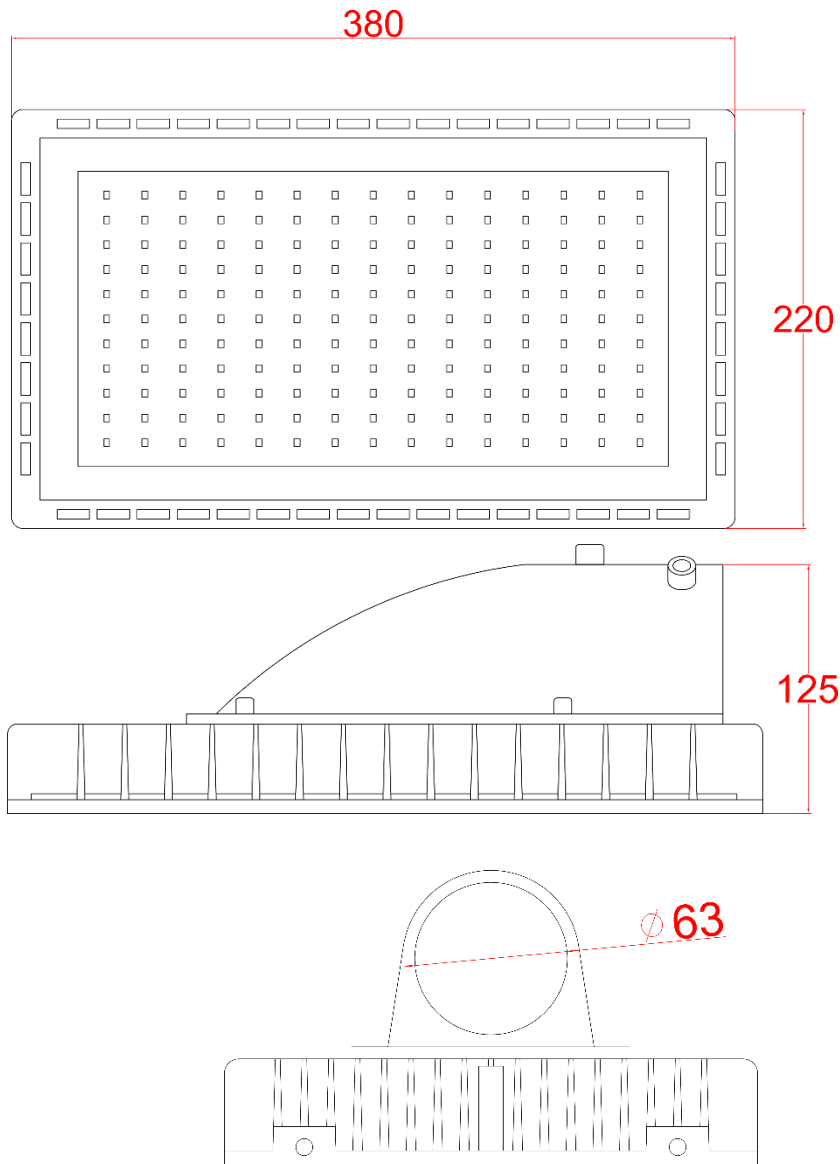

SPECIFICATION

PART NO.:CF-STW-180W

路燈

LED Lamp

單位：mm

規格：

CF-ST Series			
型號	CF-STW-180W		
功率	180W±3%		
LED 燈粒	EPISTAR CREE ⇄		
顯色性 (CRI)	≥ 80		
LED 燈粒數	200pcs		
光效	<table border="0" style="width: 100%;"> <tr> <td style="width: 50%; text-align: center;"> ≥ 21,600 lm 120 lm/w </td> <td style="width: 50%; text-align: center;"> ≥ 25,200 lm 140 lm/w </td> </tr> </table>	≥ 21,600 lm 120 lm/w	≥ 25,200 lm 140 lm/w
≥ 21,600 lm 120 lm/w	≥ 25,200 lm 140 lm/w		
驅動器	 MeanWell 100~240V AC,50/60Hz,PF > 0.95		
驅動器數	x1 Driver (Outside)		
防護等級	IP66		
外殼	壓鑄鋁合金		
防護面	強化玻璃		
重量	3.8kg~4.0kg (不含驅動器)		
尺寸	L380*W220*H125 (mm)		
總重量 (含外箱)	6.0kg		
安裝孔	Φ63mm		
外觀塗裝	黑色粉體烤漆		
工作溫度	-40℃~45℃,戶外及室內		
壽命	≥ 50,000 小時		
保固	2 年		
產地	台灣製造		

配光曲線：