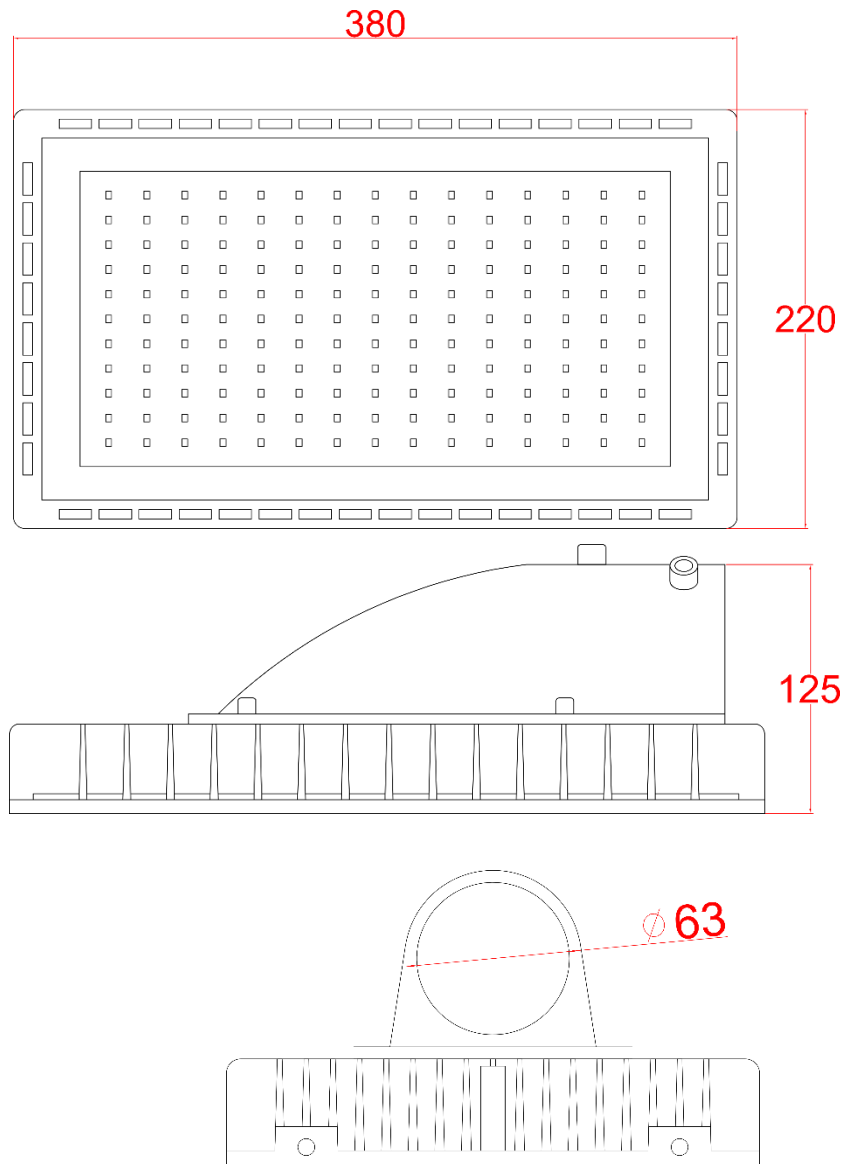

SPECIFICATION

PART NO.:CF-STW-150W

路燈

LED Lamp

單位：mm

規格：

CF-ST Series			
型號	CF-STW-150W		
功率	150W±3%		
LED 燈粒	EPISTAR CREE ⇄		
顯色性 (CRI)	≥ 80		
LED 燈粒數	150pcs		
光效	<table border="0" style="width: 100%;"> <tr> <td style="width: 50%; text-align: center;"> ≥ 18,000 lm 120 lm/w </td> <td style="width: 50%; text-align: center;"> ≥ 21,000 lm 140 lm/w </td> </tr> </table>	≥ 18,000 lm 120 lm/w	≥ 21,000 lm 140 lm/w
≥ 18,000 lm 120 lm/w	≥ 21,000 lm 140 lm/w		
驅動器	 MeanWell 100~240V AC,50/60Hz,PF > 0.95		
驅動器數	x1 Driver (Outside)		
防護等級	IP66		
外殼	壓鑄鋁合金		
防護面	強化玻璃		
重量	3.8kg~4.0kg (不含驅動器)		
尺寸	L380*W220*H125 (mm)		
總重量 (含外箱)	6.0kg		
安裝孔	Φ63mm		
外觀塗裝	黑色粉體烤漆		
工作溫度	-40℃~45℃,戶外及室內		
壽命	≥ 50,000 小時		
保固	2 年		
產地	台灣製造		

配光曲線：