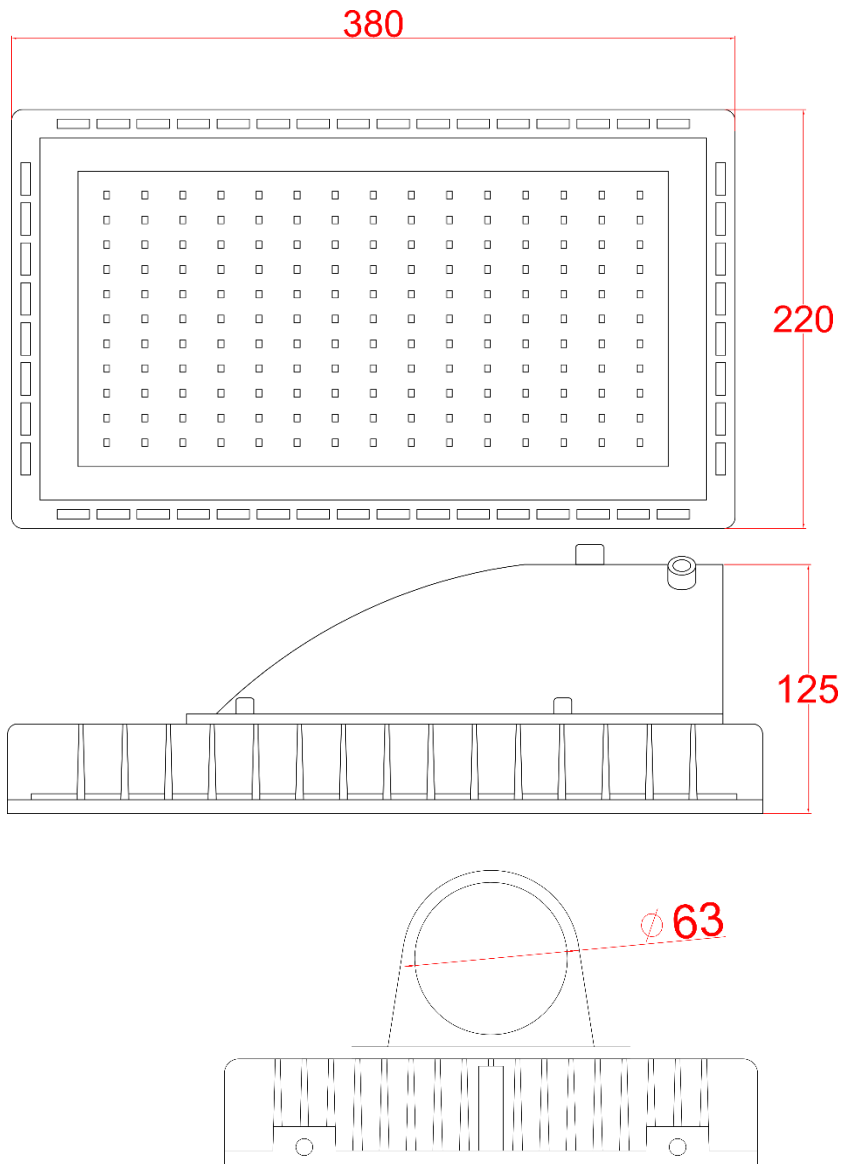

SPECIFICATION

PART NO.:CF-STW-135W

路燈

LED Lamp

單位：mm

規格：

CF-ST Series			
型號	CF-STW-135W		
功率	135W±3%		
LED 燈粒	EPISTAR CREE ⇄		
顯色性 (CRI)	≥ 80		
LED 燈粒數	150pcs		
光效	<table border="0" style="width: 100%;"> <tr> <td style="width: 50%; text-align: center;"> ≥ 16,200 lm 120 lm/w </td> <td style="width: 50%; text-align: center;"> ≥ 18,900 lm 140 lm/w </td> </tr> </table>	≥ 16,200 lm 120 lm/w	≥ 18,900 lm 140 lm/w
≥ 16,200 lm 120 lm/w	≥ 18,900 lm 140 lm/w		
驅動器	 MeanWell 100~240V AC,50/60Hz,PF > 0.95		
驅動器數	x1 Driver (Outside)		
防護等級	IP66		
外殼	壓鑄鋁合金		
防護面	強化玻璃		
重量	3.8kg~4.0kg (不含驅動器)		
尺寸	L380*W220*H125 (mm)		
總重量 (含外箱)	6.0kg		
安裝孔	Φ63mm		
外觀塗裝	黑色粉體烤漆		
工作溫度	-40℃~45℃,戶外及室內		
壽命	≥ 50,000 小時		
保固	2 年		
產地	台灣製造		

配光曲線：