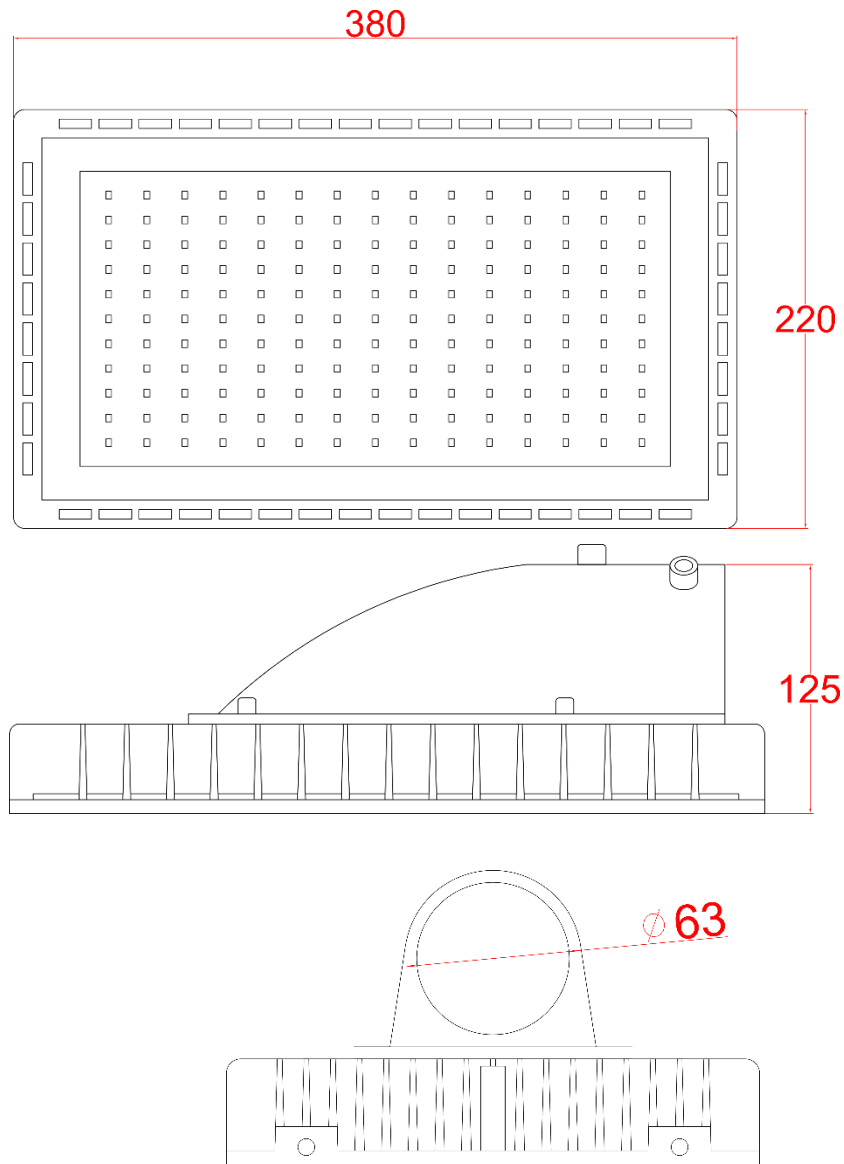

SPECIFICATION

PART NO.:CF-STW-100W

路燈

LED Lamp

單位：mm

規格：

CF-ST Series			
型號	CF-STW-100W		
功率	100W±3%		
LED 燈粒	EPISTAR CREE ⇄		
顯色性 (CRI)	≥ 80		
LED 燈粒數	100pcs		
光效	<table border="0" style="width: 100%;"> <tr> <td style="width: 50%; text-align: center;"> ≥ 12,000 lm 120 lm/w </td> <td style="width: 50%; text-align: center;"> ≥ 14,000 lm 140 lm/w </td> </tr> </table>	≥ 12,000 lm 120 lm/w	≥ 14,000 lm 140 lm/w
≥ 12,000 lm 120 lm/w	≥ 14,000 lm 140 lm/w		
驅動器	 MeanWell 100~240V AC,50/60Hz,PF > 0.95		
驅動器數	x1 Driver (Outside)		
防護等級	IP66		
外殼	壓鑄鋁合金		
防護面	強化玻璃		
重量	3.8kg~4.0kg (不含驅動器)		
尺寸	L380*W220*H125 (mm)		
總重量 (含外箱)	6.0kg		
安裝孔	Φ63mm		
外觀塗裝	黑色粉體烤漆		
工作溫度	-40℃~45℃,戶外及室內		
壽命	≥ 50,000 小時		
保固	2 年		
產地	台灣製造		

配光曲線：