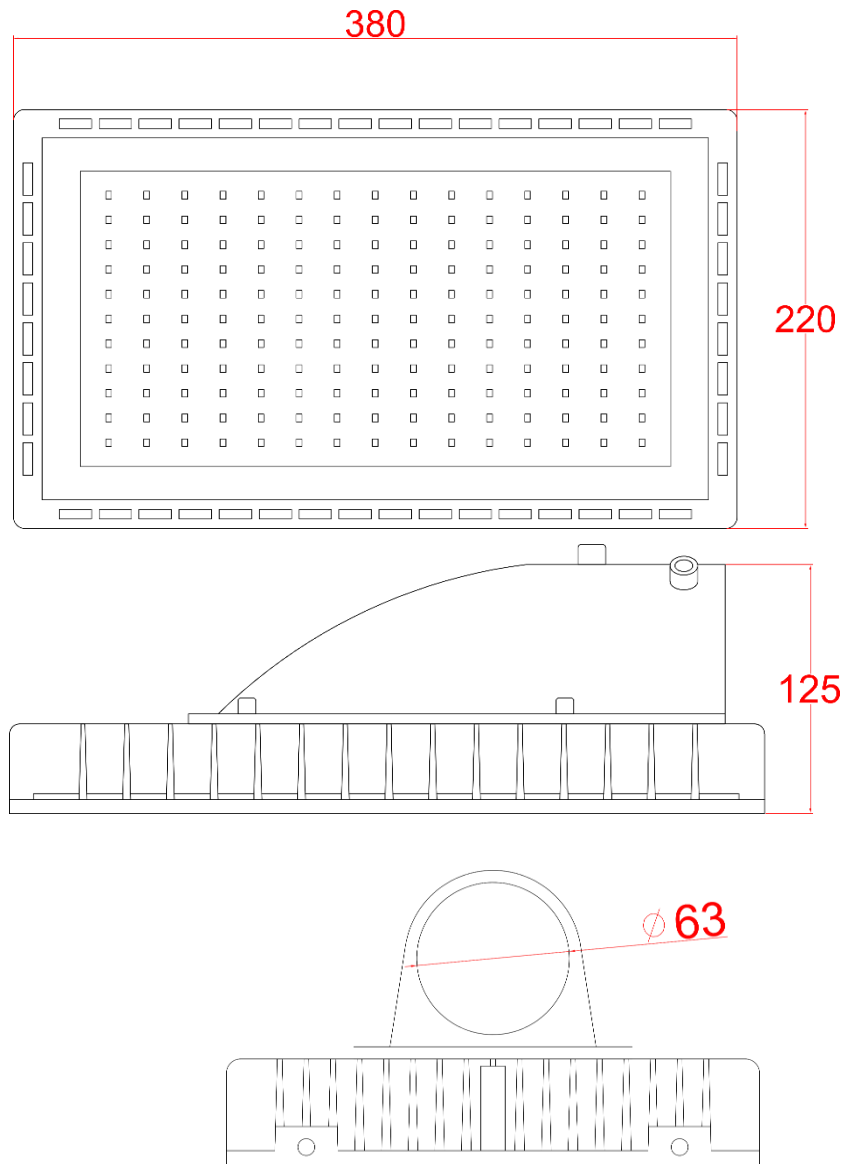

SPECIFICATION

PART NO.:CF-STB-200W

路燈

LED Lamp

單位：mm

規格：

CF-ST Series	
型號	CF-STB-200W
功率	200W±3%
LED 燈粒	<div style="display: flex; justify-content: space-around;"> EPISTAR CREE ⇄ </div>
顯色性 (CRI)	≥ 80
LED 燈粒數	200pcs
光效	<div style="display: flex; justify-content: space-around;"> <div style="text-align: center;"> ≥ 24,000 lm 120 lm/w </div> <div style="text-align: center;"> ≥ 28,000 lm 140 lm/w </div> </div>
驅動器	 MeanWell 100~240V AC,50/60Hz,PF > 0.95
驅動器數	x1 Driver (Outside)
防護等級	IP66
外殼	壓鑄鋁合金
防護面	強化玻璃
重量	3.8kg~4.0kg (不含驅動器)
尺寸	L380*W220*H125 (mm)
總重量 (含外箱)	6.0kg
安裝孔	Φ63mm
外觀塗裝	黑色粉體烤漆
工作溫度	-40℃~45℃,戶外及室內
壽命	≥ 50,000 小時
保固	2 年
產地	台灣製造

配光曲線：