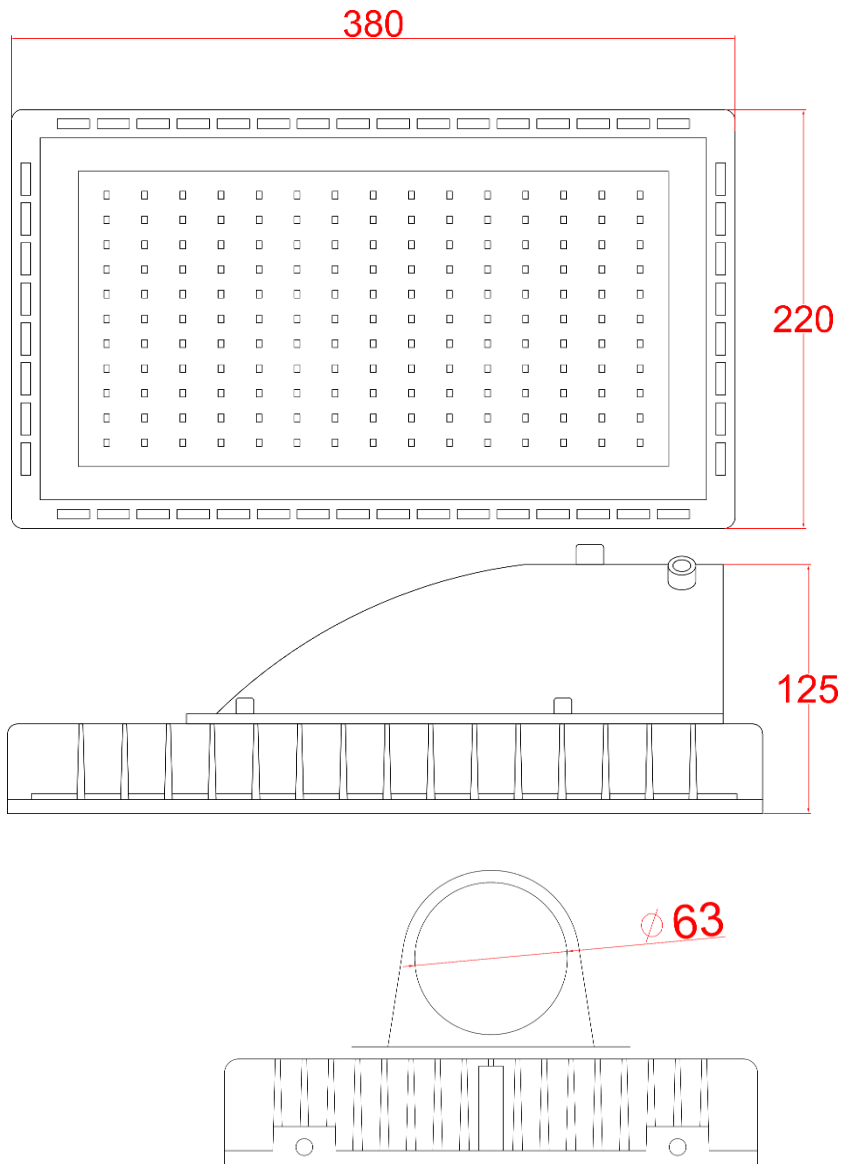

# SPECIFICATION

PART NO.:CF-STB-100W

路燈

LED Lamp

單位：mm

規格：

CF-ST Series			
型號	CF-STB-100W		
功率	100W±3%		
LED 燈粒	<span style="margin-right: 100px;"><b>EPISTAR</b></span> <span><b>CREE</b> ⇄</span>		
顯色性 (CRI)	≥ 80		
LED 燈粒數	100pcs		
光效	<table border="0" style="width: 100%;"> <tr> <td style="width: 50%; text-align: center;">                     ≥ 12,000 lm 120 lm/w                 </td> <td style="width: 50%; text-align: center;">                     ≥ 14,000 lm 140 lm/w                 </td> </tr> </table>	≥ 12,000 lm 120 lm/w	≥ 14,000 lm 140 lm/w
≥ 12,000 lm 120 lm/w	≥ 14,000 lm 140 lm/w		
驅動器	 MeanWell 100~240V AC,50/60Hz,PF > 0.95		
驅動器數	x1 Driver (Outside)		
防護等級	IP66		
外殼	壓鑄鋁合金		
防護面	強化玻璃		
重量	3.8kg~4.0kg (不含驅動器)		
尺寸	L380*W220*H125 (mm)		
總重量 (含外箱)	6.0kg		
安裝孔	Φ63mm		
外觀塗裝	黑色粉體烤漆		
工作溫度	-40℃~45℃,戶外及室內		
壽命	≥ 50,000 小時		
保固	2 年		
產地	台灣製造		

配光曲線：