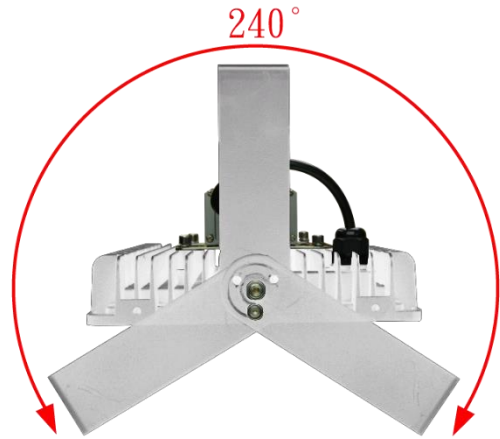

SPECIFICATION

PART NO.:CF-FLW-80W

投光燈 / 天井燈

LED Lamp

R54611

單位：mm

規格：

CF-FL Series	
型號	CF-FLW-80W
功率	80W±3%
LED 燈粒	OSRAM  CREE 
顯色性 (CRI)	≥ 80
LED 燈粒數	100pcs
光效	≥ 10,000 lm
光通量	125 lm/w
驅動器	 MeanWell 100~240V AC,50/60Hz,PF > 0.95
驅動器數	x1 Driver (Outside)
防護等級	IP66
防護面	強化玻璃
重量	4.5~5.2kg (包含驅動器及支架)
尺寸	L380*W220*H90 (mm)
總重量 (含外箱)	5.8kg
安裝	支架
外觀塗裝	白色粉體烤漆
工作溫度	-40°C~45°C,戶外及室內
壽命	≥ 50,000 小時
保固	2 年
生產地	台灣製造 (CNS認證)