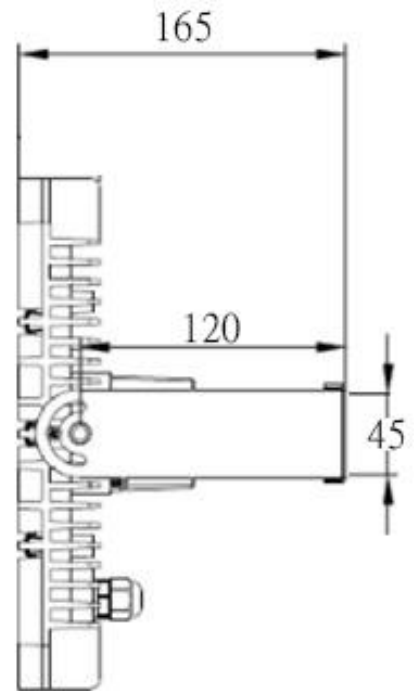

SPECIFICATION

PART NO.:CF-FLW-80W

投光燈 / 天井燈

LED Lamp

R54611

單位：mm

規格：

CF-FL Series	
型號	CF-FLW-80W
功率	80W±3%
LED 燈粒	OSRAM  CREE 
顯色性 (CRI)	≥ 80
LED 燈粒數	100pcs
光效	≥ 10,000 lm
光通量	125 lm/w
驅動器	 MeanWell 100~240V AC,50/60Hz,PF > 0.95
驅動器數	x1 Driver (Outside)
防護等級	IP66
防護面	強化玻璃
重量	4.5~5.2kg (包含驅動器及支架)
尺寸	L380*W220*H90 (mm)
總重量 (含外箱)	5.8kg
安裝	支架
外觀塗裝	白色粉體烤漆
工作溫度	-40°C~45°C,戶外及室內
壽命	≥ 50,000 小時
保固	2 年
生產地	台灣製造 (CNS認證)

配光曲線：