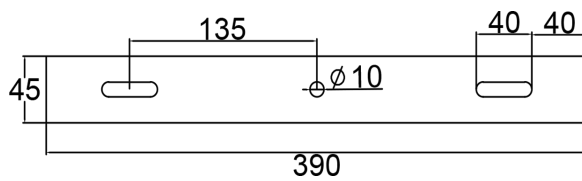

SPECIFICATION

PART NO.:CF-FLW-80W

投光燈 / 天井燈

LED Lamp

R54611

單位：mm

規格：

CF-FL Series	
型號	CF-FLW-80W
功率	80W±3%
LED 燈粒	OSRAM  CREE 
顯色性 (CRI)	≥ 80
LED 燈粒數	100pcs
光效	≥ 10,000 lm
光通量	125 lm/w
驅動器	 MeanWell 100~240V AC,50/60Hz,PF > 0.95
驅動器數	x1 Driver (Outside)
防護等級	IP66
防護面	強化玻璃
重量	4.5~5.2kg (包含驅動器及支架)
尺寸	L380*W220*H90 (mm)
總重量 (含外箱)	5.8kg
安裝	支架
外觀塗裝	白色粉體烤漆
工作溫度	-40°C~45°C,戶外及室內
壽命	≥ 50,000 小時
保固	2 年
生產地	台灣製造 (CNS認證)