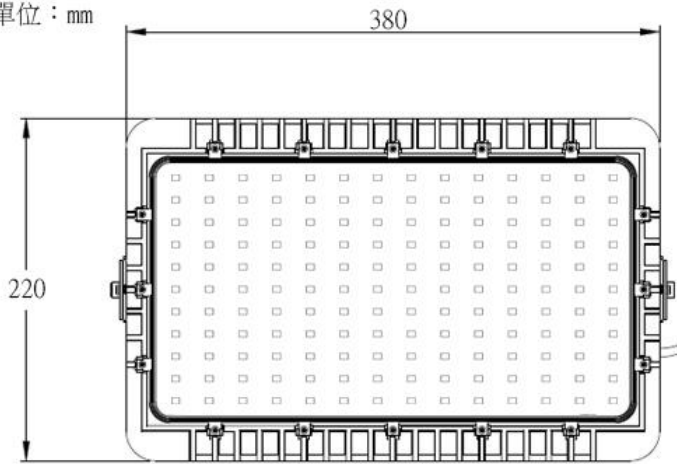

SPECIFICATION

PART NO.:CF-FLW-80W

投光燈 / 天井燈

LED Lamp

R54611

單位：mm

規格：

CF-FL Series	
型號	CF-FLW-80W
功率	80W±3%
LED 燈粒	OSRAM  CREE 
顯色性 (CRI)	≥ 80
LED 燈粒數	100pcs
光效	≥ 10,000 lm
光通量	125 lm/w
驅動器	 MeanWell 100~240V AC,50/60Hz,PF > 0.95
驅動器數	x1 Driver (Outside)
防護等級	IP66
防護面	強化玻璃
重量	4.5~5.2kg (包含驅動器及支架)
尺寸	L380*W220*H90 (mm)
總重量 (含外箱)	5.8kg
安裝	支架
外觀塗裝	白色粉體烤漆
工作溫度	-40°C~45°C,戶外及室內
壽命	≥ 50,000 小時
保固	2 年
生產地	台灣製造 (CNS認證)

配光曲線：