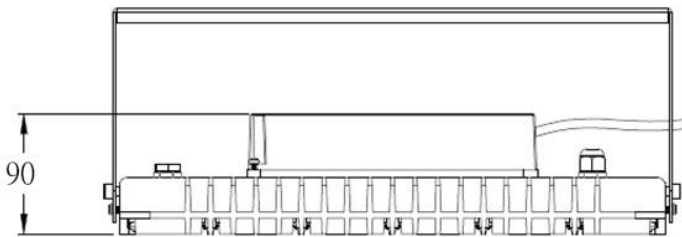

SPECIFICATION

PART NO.:CF-FLW-80W

投光燈 / 天井燈

LED Lamp

R54611

單位：mm

規格：

CF-FL Series	
型號	CF-FLW-80W
功率	80W±3%
LED 燈粒	OSRAM  CREE 
顯色性 (CRI)	≥ 80
LED 燈粒數	100pcs
光效	≥ 10,000 lm
光通量	125 lm/w
驅動器	 MeanWell 100~240V AC,50/60Hz,PF > 0.95
驅動器數	x1 Driver (Outside)
防護等級	IP66
防護面	強化玻璃
重量	4.5~5.2kg (包含驅動器及支架)
尺寸	L380*W220*H90 (mm)
總重量 (含外箱)	5.8kg
安裝	支架
外觀塗裝	白色粉體烤漆
工作溫度	-40°C~45°C,戶外及室內
壽命	≥ 50,000 小時
保固	2 年
生產地	台灣製造 (CNS認證)