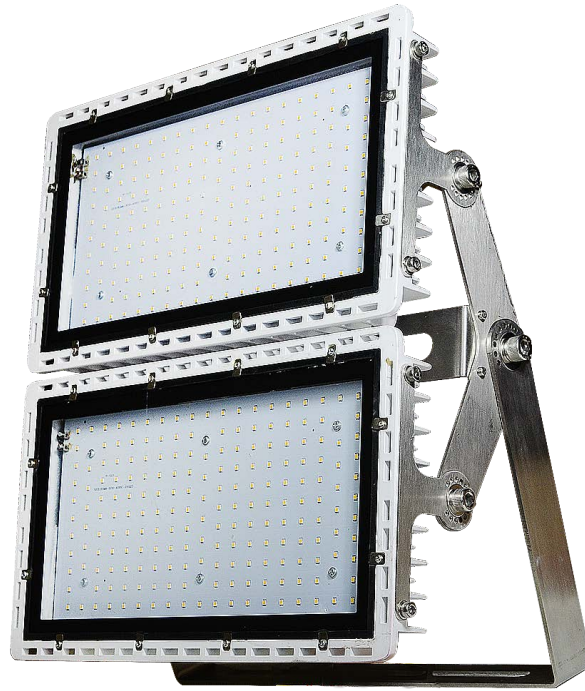

# SPECIFICATION

PART NO.:CF-FLW-400W

投光燈 / 吸頂燈

LED Lamp

IP66 IK10

R54611

單位：mm

鑫密科技企業有限公司

CF-FLW-400W

投光燈 / 吸頂燈

規格：

CF-FL Series			
型號	CF-FLW-400W		
功率	400W±3%		
LED 燈粒	OSRAM  CREE 		
顯色性 (CRI)	≥ 80		
LED 燈粒數	200pcs * 2		
光效 光通量	<table border="1"> <tr> <td>≥ 50,000 lm 125 lm/w</td> <td>≥ 56,000 lm 140 lm/w</td> </tr> </table>	≥ 50,000 lm 125 lm/w	≥ 56,000 lm 140 lm/w
≥ 50,000 lm 125 lm/w	≥ 56,000 lm 140 lm/w		
驅動器	 MeanWell 100~240V AC,50/60Hz,PF > 0.95		
驅動器數	x2 Driver (Outside)		
防護等級	IP66		
防護面	強化玻璃		
重量	15kg (包含驅動器及支架)		
尺寸	L380*W446*H140.5 (mm)		
總重量 (含外箱)	16kg		
安裝	支架		
外觀塗裝	白色粉體烤漆		
工作溫度	-40°C~45°C,戶外及室內		
壽命	≥ 50,000 小時		
保固	2 年		
產地	台灣製造 (CNS認證)		