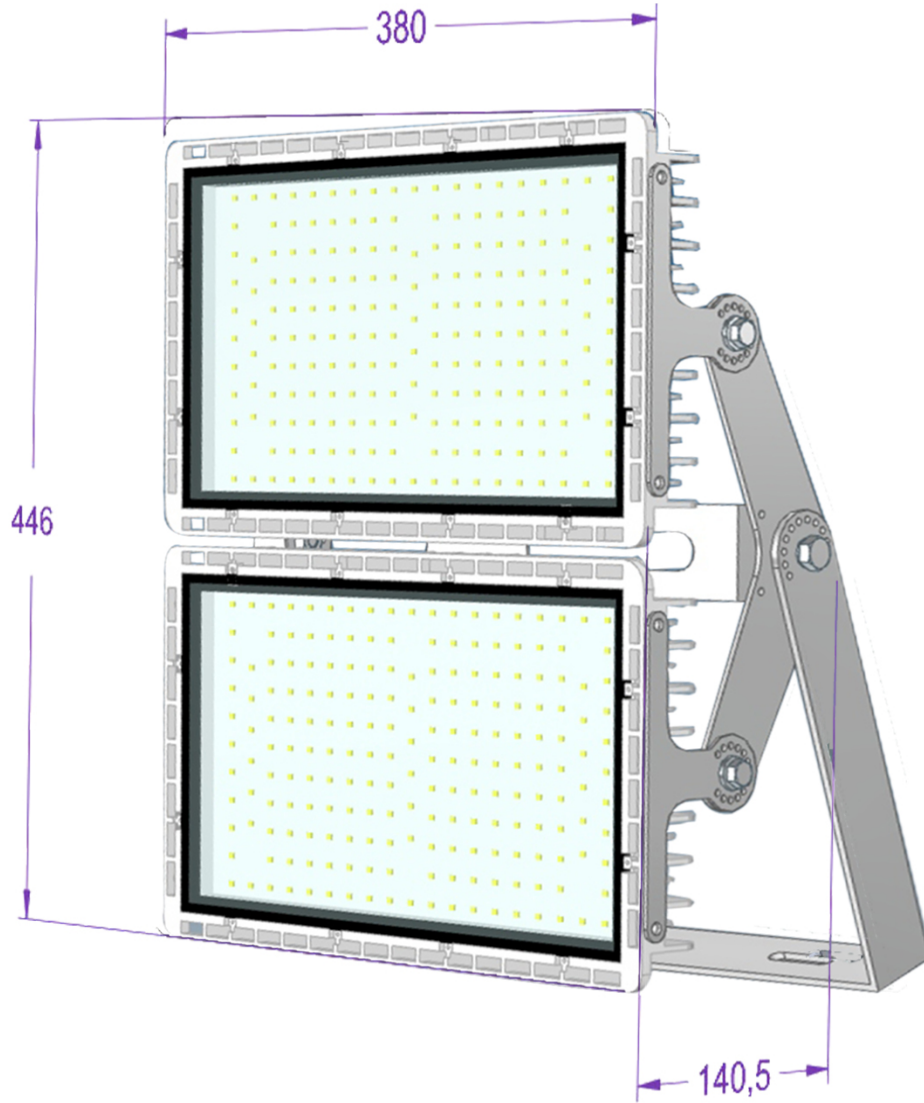

# SPECIFICATION

PART NO.:CF-FLW-400W

投光燈 / 吸頂燈

LED Lamp

IP66 IK10

R54611

單位：mm

鑫密科技企業有限公司

CF-FLW-400W

投光燈 / 吸頂燈

規格：

CF-FL Series			
型號	CF-FLW-400W		
功率	400W±3%		
LED 燈粒	OSRAM  CREE 		
顯色性 (CRI)	≥ 80		
LED 燈粒數	200pcs * 2		
光效 光通量	<table border="1"> <tr> <td>≥ 50,000 lm 125 lm/w</td> <td>≥ 56,000 lm 140 lm/w</td> </tr> </table>	≥ 50,000 lm 125 lm/w	≥ 56,000 lm 140 lm/w
≥ 50,000 lm 125 lm/w	≥ 56,000 lm 140 lm/w		
驅動器	 MeanWell 100~240V AC,50/60Hz,PF > 0.95		
驅動器數	x2 Driver (Outside)		
防護等級	IP66		
防護面	強化玻璃		
重量	15kg (包含驅動器及支架)		
尺寸	L380*W446*H140.5 (mm)		
總重量 (含外箱)	16kg		
安裝	支架		
外觀塗裝	白色粉體烤漆		
工作溫度	-40°C~45°C,戶外及室內		
壽命	≥ 50,000 小時		
保固	2 年		
產地	台灣製造 (CNS認證)		

配光曲線：