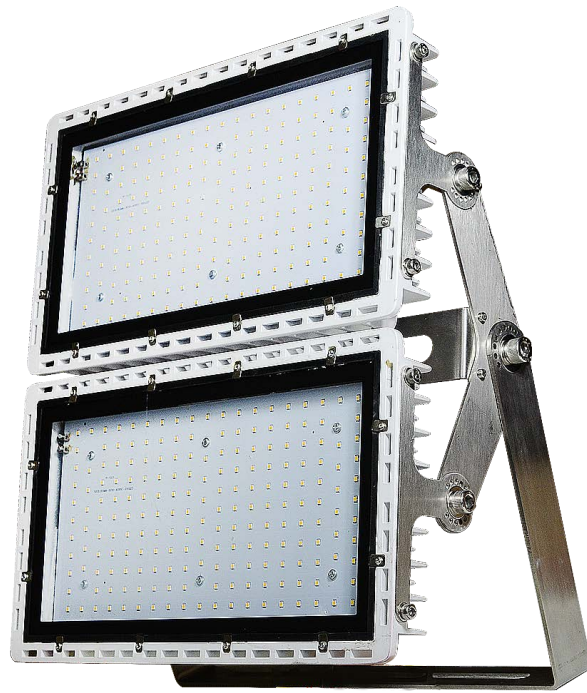

# SPECIFICATION

PART NO.:CF-FLW-300W

投光燈 / 吸頂燈

LED Lamp

IP66 IK10

R54611

單位：mm

鑫密科技企業有限公司

CF-FLW-300W

投光燈 / 吸頂燈

規格：

CF-FL Series	
型號	CF-FLW-300W
功率	300W±3%
LED 燈粒	<b>CREE</b> ⇄
顯色性 (CRI)	≥75
LED 燈粒數	150pcs * 2
光通量	≥37,500 lm
光效	125 lm/w
驅動器	 MeanWell 100~240V AC,50/60Hz,PF > 0.95
驅動器數	x2 Driver (Outside)
防護等級	IP66
防護面	強化玻璃
重量	15kg (包含驅動器及支架)
尺寸	L380*W446*H140.5 (mm)
總重量 (含外箱)	16kg
安裝	支架
外觀塗裝	白色粉體烤漆
工作溫度	-40°C~45°C,戶外及室內
壽命	≥50,000 小時
保固	2 年
產地	台灣製造 (CNS認證)