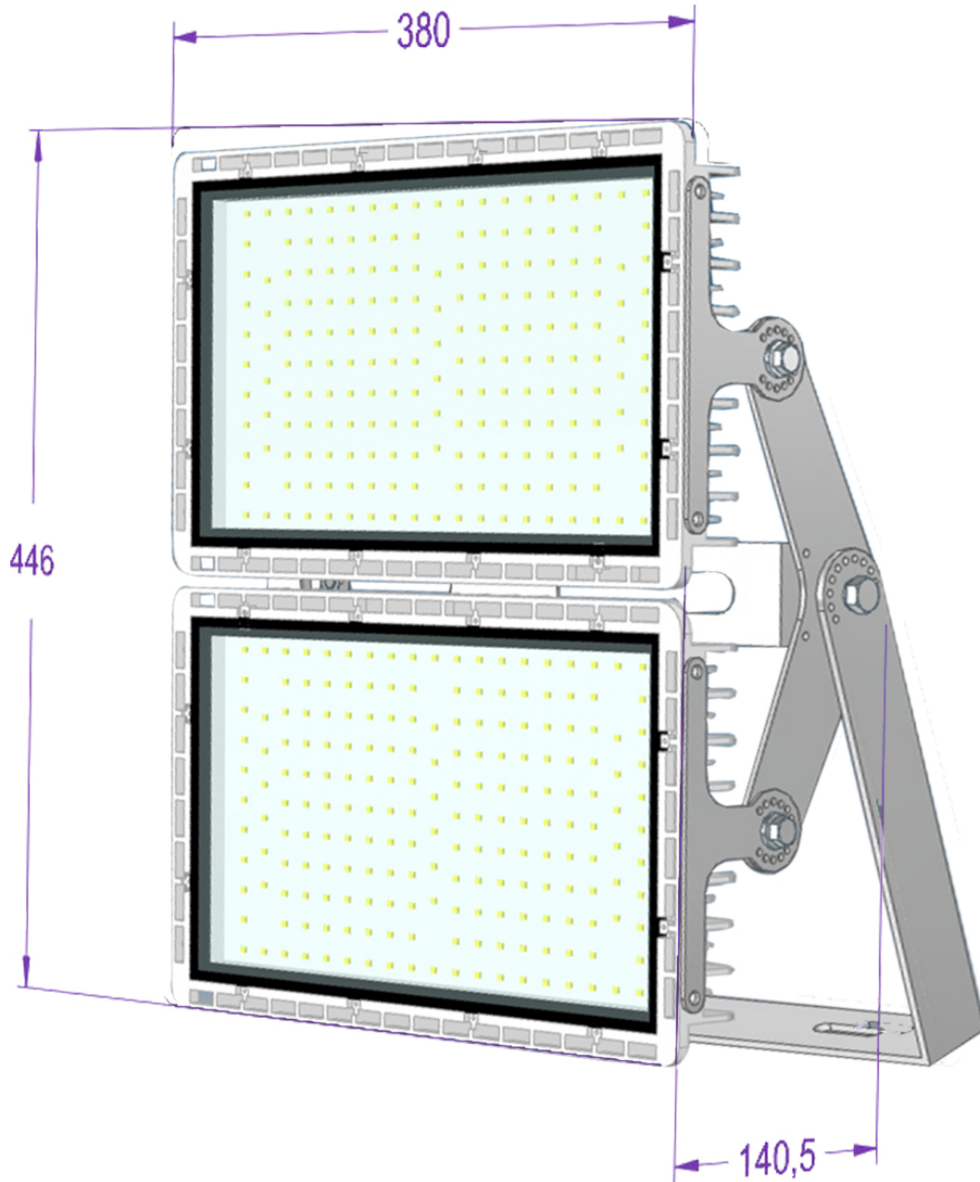

# SPECIFICATION

PART NO.:CF-FLW-300W

投光燈 / 吸頂燈

LED Lamp

IP66 IK10

R54611

單位：mm

鑫密科技企業有限公司

CF-FLW-300W

投光燈 / 吸頂燈

規格：

CF-FL Series	
型號	CF-FLW-300W
功率	300W±3%
LED 燈粒	<b>CREE</b> ⇄
顯色性 (CRI)	≥75
LED 燈粒數	150pcs * 2
光通量	≥37,500 lm
光效	125 lm/w
驅動器	 MeanWell 100~240V AC,50/60Hz,PF > 0.95
驅動器數	x2 Driver (Outside)
防護等級	IP66
防護面	強化玻璃
重量	15kg (包含驅動器及支架)
尺寸	L380*W446*H140.5 (mm)
總重量 (含外箱)	16kg
安裝	支架
外觀塗裝	白色粉體烤漆
工作溫度	-40°C~45°C,戶外及室內
壽命	≥50,000 小時
保固	2 年
產地	台灣製造 (CNS認證)

配光曲線：