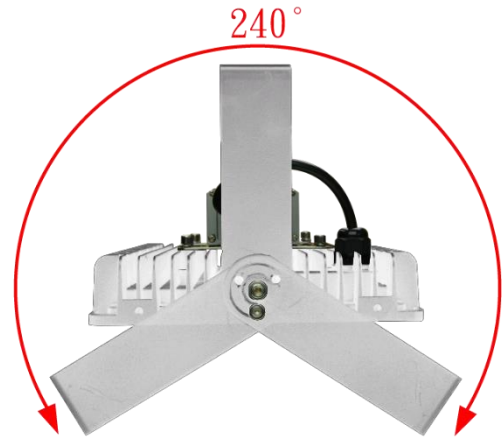

鑫密科技企業有限公司

CF-FLW-200W

投光燈 / 天井燈

單位：mm

鑫密科技企業有限公司

CF-FLW-200W

投光燈 / 天井燈

規格：

CF-FL Series	
型號	CF-FLW-200W
功率	200W±3%
LED 燈粒	OSRAM  CREE 
顯色性 (CRI)	≥ 80
LED 燈粒數	200pcs
光效	≥ 25,000 lm
光通量	125 lm/w
驅動器	 MeanWell 100~240V AC,50/60Hz,PF > 0.95
驅動器數	x1 Driver (Outside)
防護等級	IP66
防護面	強化玻璃
重量	4.5~5.2kg (包含驅動器及支架)
尺寸	L380*W220*H90 (mm)
總重量 (含外箱)	5.8kg
安裝	支架
外觀塗裝	白色粉體烤漆
工作溫度	-40°C~45°C,戶外及室內
壽命	≥ 50,000 小時
保固	2 年
生產地	台灣製造 (CNS認證)