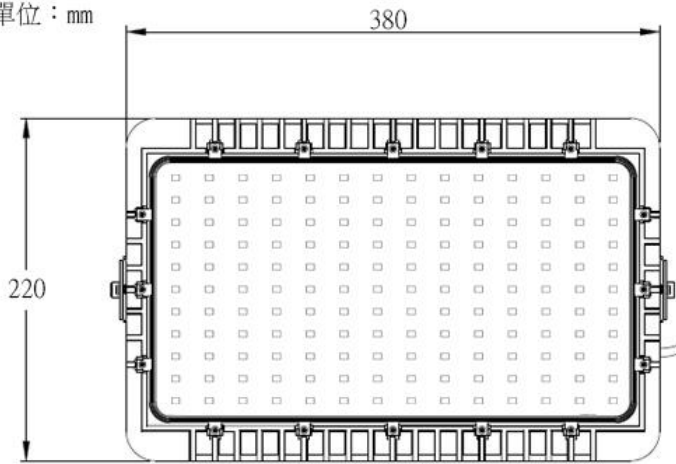

鑫密科技企業有限公司

CF-FLW-200W

投光燈 / 天井燈

單位：mm

鑫密科技企業有限公司

CF-FLW-200W

投光燈 / 天井燈

規格：