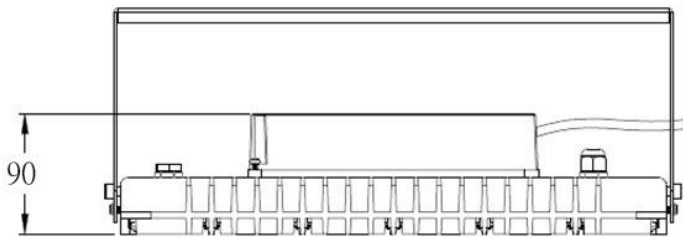

鑫密科技企業有限公司

CF-FLW-200W

投光燈 / 天井燈

單位：mm

鑫密科技企業有限公司

CF-FLW-200W

投光燈 / 天井燈

規格：