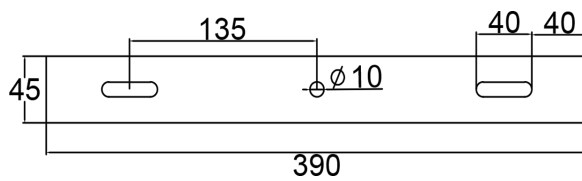

鑫密科技企業有限公司

CF-FLW-200W

投光燈 / 天井燈

單位：mm