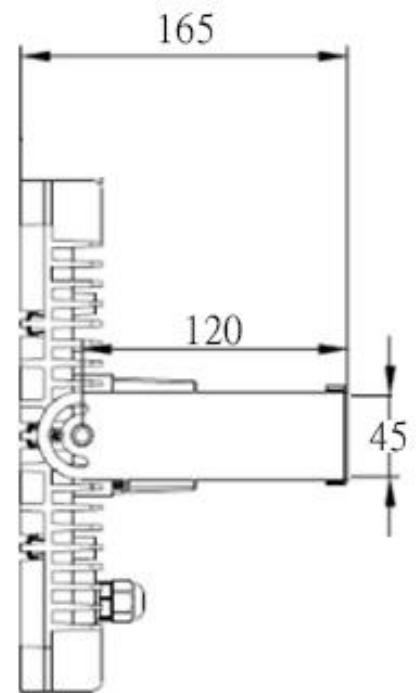

鑫密科技企業有限公司

CF-FLW-200W

投光燈 / 天井燈

單位：mm

鑫密科技企業有限公司

CF-FLW-200W

投光燈 / 天井燈

規格：