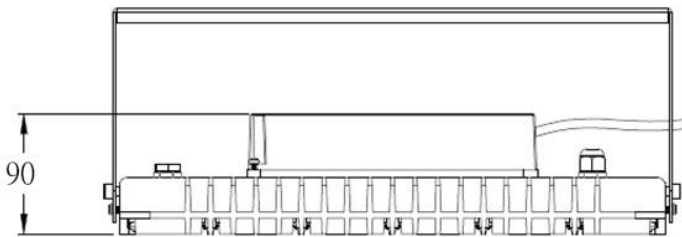

SPECIFICATION

PART NO.:CF-FLW-200W

投光燈 / 天井燈

LED Lamp

R54611

單位：mm

規格：

CF-FL Series	
型號	CF-FLW-200W
功率	200W±3%
LED 燈粒	OSRAM  CREE 
顯色性 (CRI)	≥ 80
LED 燈粒數	200pcs
光效	≥ 25,000 lm
光通量	125 lm/w
驅動器	 MeanWell 100~240V AC,50/60Hz,PF > 0.95
驅動器數	x1 Driver (Outside)
防護等級	IP66
防護面	強化玻璃
重量	4.5~5.2kg (包含驅動器及支架)
尺寸	L380*W220*H90 (mm)
總重量 (含外箱)	5.8kg
安裝	支架
外觀塗裝	白色粉體烤漆
工作溫度	-40°C~45°C,戶外及室內
壽命	≥ 50,000 小時
保固	2 年
生產地	台灣製造 (CNS認證)