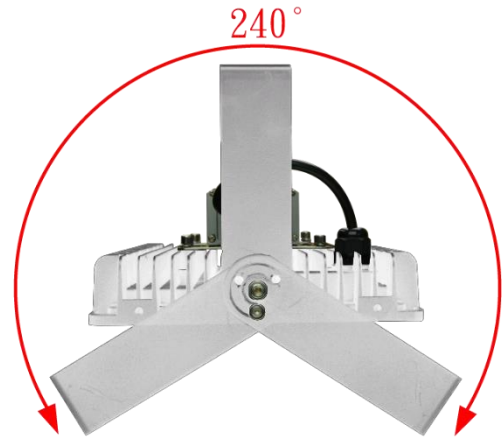

SPECIFICATION

PART NO.:CF-FLW-200W

投光燈 / 天井燈

LED Lamp

R54611

單位：mm

規格：

CF-FL Series	
型號	CF-FLW-200W
功率	200W±3%
LED 燈粒	OSRAM  CREE 
顯色性 (CRI)	≥ 80
LED 燈粒數	200pcs
光效	≥ 25,000 lm
光通量	125 lm/w
驅動器	 MeanWell 100~240V AC,50/60Hz,PF > 0.95
驅動器數	x1 Driver (Outside)
防護等級	IP66
防護面	強化玻璃
重量	4.5~5.2kg (包含驅動器及支架)
尺寸	L380*W220*H90 (mm)
總重量 (含外箱)	5.8kg
安裝	支架
外觀塗裝	白色粉體烤漆
工作溫度	-40°C~45°C,戶外及室內
壽命	≥ 50,000 小時
保固	2 年
生產地	台灣製造 (CNS認證)