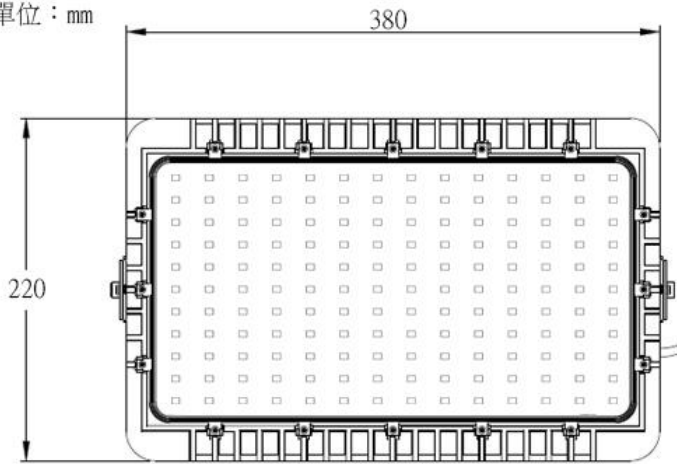

SPECIFICATION

PART NO.:CF-FLW-200W

投光燈 / 天井燈

LED Lamp

R54611

單位：mm

規格：

CF-FL Series	
型號	CF-FLW-200W
功率	200W±3%
LED 燈粒	OSRAM  CREE 
顯色性 (CRI)	≥ 80
LED 燈粒數	200pcs
光效	≥ 25,000 lm
光通量	125 lm/w
驅動器	 MeanWell 100~240V AC,50/60Hz,PF > 0.95
驅動器數	x1 Driver (Outside)
防護等級	IP66
防護面	強化玻璃
重量	4.5~5.2kg (包含驅動器及支架)
尺寸	L380*W220*H90 (mm)
總重量 (含外箱)	5.8kg
安裝	支架
外觀塗裝	白色粉體烤漆
工作溫度	-40°C~45°C,戶外及室內
壽命	≥ 50,000 小時
保固	2 年
生產地	台灣製造 (CNS認證)

配光曲線：