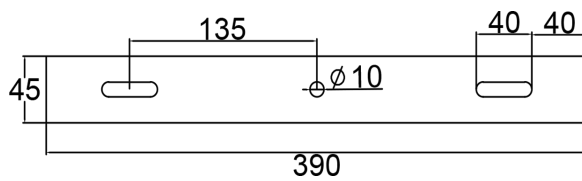

SPECIFICATION

PART NO.:CF-FLW-200W

投光燈 / 天井燈

LED Lamp

R54611

單位：mm

規格：

CF-FL Series	
型號	CF-FLW-200W
功率	200W±3%
LED 燈粒	OSRAM  CREE 
顯色性 (CRI)	≥ 80
LED 燈粒數	200pcs
光效	≥ 25,000 lm
光通量	125 lm/w
驅動器	 MeanWell 100~240V AC,50/60Hz,PF > 0.95
驅動器數	x1 Driver (Outside)
防護等級	IP66
防護面	強化玻璃
重量	4.5~5.2kg (包含驅動器及支架)
尺寸	L380*W220*H90 (mm)
總重量 (含外箱)	5.8kg
安裝	支架
外觀塗裝	白色粉體烤漆
工作溫度	-40°C~45°C,戶外及室內
壽命	≥ 50,000 小時
保固	2 年
生產地	台灣製造 (CNS認證)