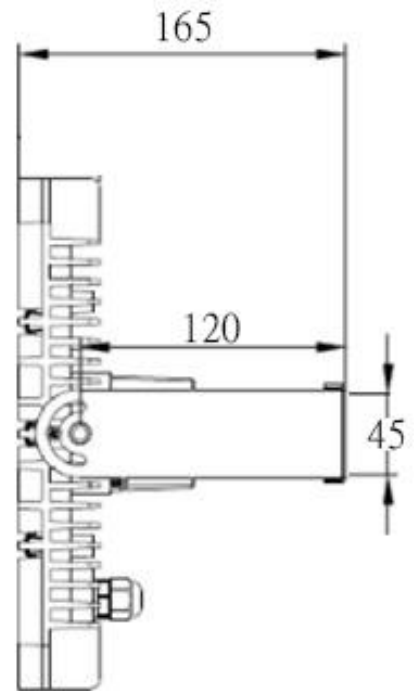

SPECIFICATION

PART NO.:CF-FLW-200W

投光燈 / 天井燈

LED Lamp

R54611

單位：mm

規格：

CF-FL Series	
型號	CF-FLW-200W
功率	200W±3%
LED 燈粒	OSRAM  CREE 
顯色性 (CRI)	≥ 80
LED 燈粒數	200pcs
光效	≥ 25,000 lm
光通量	125 lm/w
驅動器	 MeanWell 100~240V AC,50/60Hz,PF > 0.95
驅動器數	x1 Driver (Outside)
防護等級	IP66
防護面	強化玻璃
重量	4.5~5.2kg (包含驅動器及支架)
尺寸	L380*W220*H90 (mm)
總重量 (含外箱)	5.8kg
安裝	支架
外觀塗裝	白色粉體烤漆
工作溫度	-40°C~45°C,戶外及室內
壽命	≥ 50,000 小時
保固	2 年
生產地	台灣製造 (CNS認證)

配光曲線：