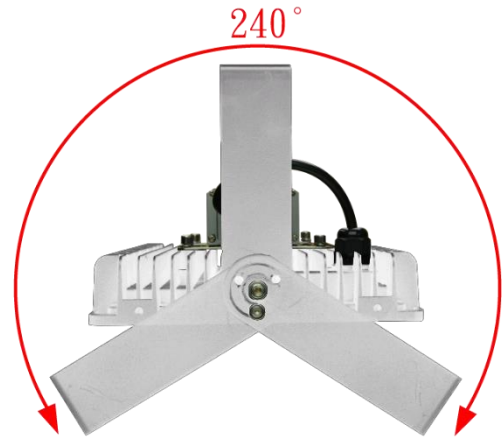

# SPECIFICATION

PART NO.:CF-FLW-180W

投光燈 / 天井燈

LED Lamp

R54611

單位：mm

規格：

CF-FL Series	
型號	CF-FLW-180W
功率	180W±3%
LED 燈粒	OSRAM  CREE 
顯色性 (CRI)	≥ 80
LED 燈粒數	200pcs
光效	≥ 22,500 lm
光通量	125 lm/w
驅動器	 MeanWell 100~240V AC,50/60Hz,PF > 0.95
驅動器數	x1 Driver (Outside)
防護等級	IP66
防護面	強化玻璃
重量	4.5~5.2kg (包含驅動器及支架)
尺寸	L380*W220*H90 (mm)
總重量 (含外箱)	5.8kg
安裝	支架
外觀塗裝	白色粉體烤漆
工作溫度	-40°C~45°C,戶外及室內
壽命	≥ 50,000 小時
保固	2 年
生產地	台灣製造 (CNS認證)