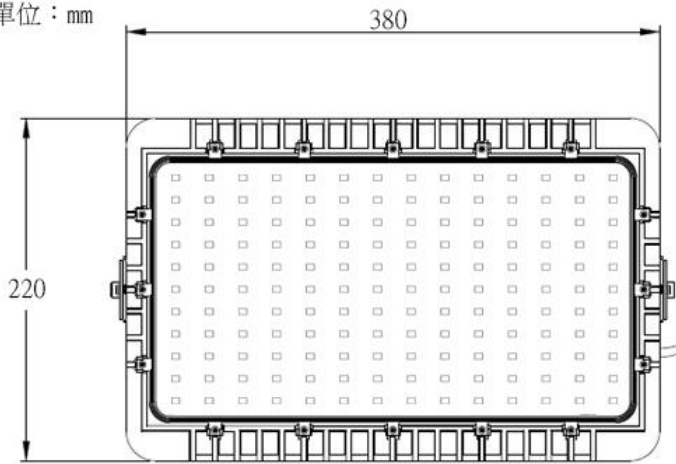

# SPECIFICATION

PART NO.:CF-FLW-180W

投光燈 / 天井燈

LED Lamp

R54611

單位：mm

規格：

CF-FL Series	
型號	CF-FLW-180W
功率	180W±3%
LED 燈粒	OSRAM  CREE 
顯色性 (CRI)	≥ 80
LED 燈粒數	200pcs
光效	≥ 22,500 lm
光通量	125 lm/w
驅動器	 MeanWell 100~240V AC,50/60Hz,PF > 0.95
驅動器數	x1 Driver (Outside)
防護等級	IP66
防護面	強化玻璃
重量	4.5~5.2kg (包含驅動器及支架)
尺寸	L380*W220*H90 (mm)
總重量 (含外箱)	5.8kg
安裝	支架
外觀塗裝	白色粉體烤漆
工作溫度	-40°C~45°C,戶外及室內
壽命	≥ 50,000 小時
保固	2 年
生產地	台灣製造 (CNS認證)

配光曲線：