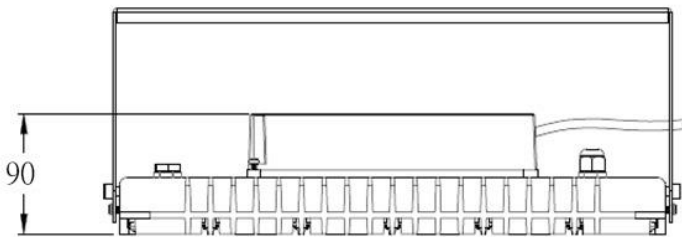

# SPECIFICATION

PART NO.:CF-FLW-180W

投光燈 / 天井燈

LED Lamp

R54611

單位：mm

規格：

CF-FL Series	
型號	CF-FLW-180W
功率	180W±3%
LED 燈粒	OSRAM  CREE 
顯色性 (CRI)	≥ 80
LED 燈粒數	200pcs
光效	≥ 22,500 lm
光通量	125 lm/w
驅動器	 MeanWell 100~240V AC,50/60Hz,PF > 0.95
驅動器數	x1 Driver (Outside)
防護等級	IP66
防護面	強化玻璃
重量	4.5~5.2kg (包含驅動器及支架)
尺寸	L380*W220*H90 (mm)
總重量 (含外箱)	5.8kg
安裝	支架
外觀塗裝	白色粉體烤漆
工作溫度	-40°C~45°C,戶外及室內
壽命	≥ 50,000 小時
保固	2 年
生產地	台灣製造 (CNS認證)