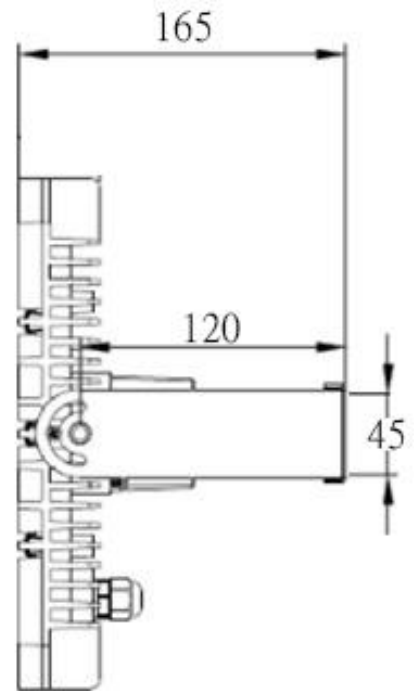

# SPECIFICATION

PART NO.:CF-FLW-180W

投光燈 / 天井燈

LED Lamp

R54611

單位：mm

規格：

CF-FL Series	
型號	CF-FLW-180W
功率	180W±3%
LED 燈粒	OSRAM  CREE 
顯色性 (CRI)	≥ 80
LED 燈粒數	200pcs
光效	≥ 22,500 lm
光通量	125 lm/w
驅動器	 MeanWell 100~240V AC,50/60Hz,PF > 0.95
驅動器數	x1 Driver (Outside)
防護等級	IP66
防護面	強化玻璃
重量	4.5~5.2kg (包含驅動器及支架)
尺寸	L380*W220*H90 (mm)
總重量 (含外箱)	5.8kg
安裝	支架
外觀塗裝	白色粉體烤漆
工作溫度	-40°C~45°C,戶外及室內
壽命	≥ 50,000 小時
保固	2 年
生產地	台灣製造 (CNS認證)

配光曲線：