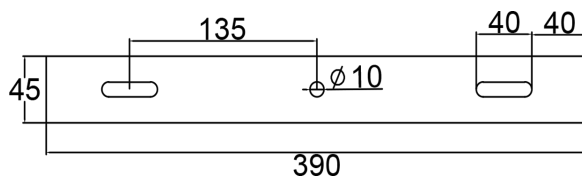

# SPECIFICATION

PART NO.:CF-FLW-180W

投光燈 / 天井燈

LED Lamp

R54611

單位：mm

規格：

CF-FL Series	
型號	CF-FLW-180W
功率	180W±3%
LED 燈粒	OSRAM  CREE 
顯色性 (CRI)	≥ 80
LED 燈粒數	200pcs
光效	≥ 22,500 lm
光通量	125 lm/w
驅動器	 MeanWell 100~240V AC,50/60Hz,PF > 0.95
驅動器數	x1 Driver (Outside)
防護等級	IP66
防護面	強化玻璃
重量	4.5~5.2kg (包含驅動器及支架)
尺寸	L380*W220*H90 (mm)
總重量 (含外箱)	5.8kg
安裝	支架
外觀塗裝	白色粉體烤漆
工作溫度	-40°C~45°C,戶外及室內
壽命	≥ 50,000 小時
保固	2 年
生產地	台灣製造 (CNS認證)