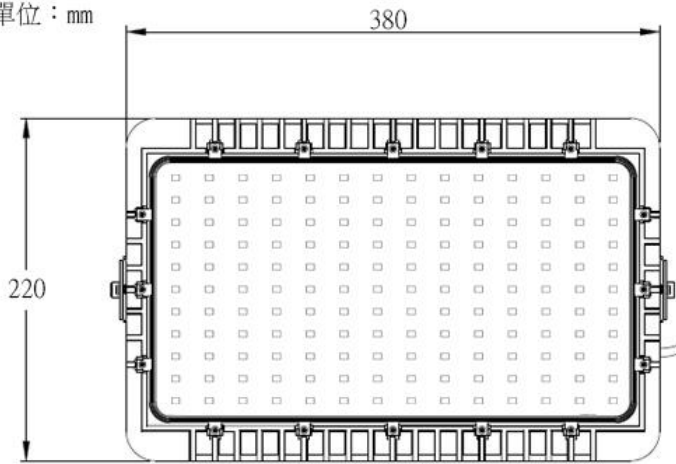

鑫密科技企業有限公司

CF-FLW-150W

投光燈 / 天井燈

單位：mm

鑫密科技企業有限公司

CF-FLW-150W

投光燈 / 天井燈

規格：