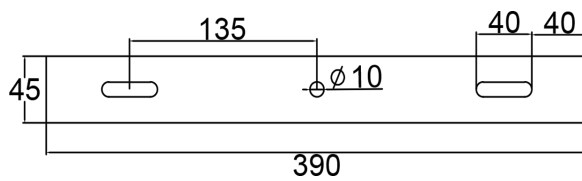

鑫密科技企業有限公司

CF-FLW-150W

投光燈 / 天井燈

單位：mm