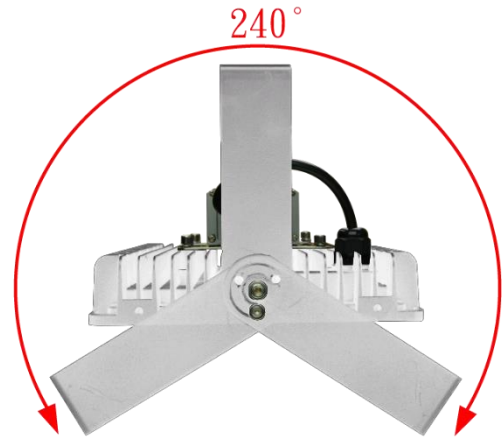

鑫密科技企業有限公司

CF-FLW-150W

投光燈 / 天井燈

單位：mm

鑫密科技企業有限公司

CF-FLW-150W

投光燈 / 天井燈

規格：

CF-FL Series	
型號	CF-FLW-150W
功率	150W±3%
LED 燈粒	OSRAM  CREE 
顯色性 (CRI)	≥ 80
LED 燈粒數	150pcs
光效	≥ 18,750 lm
光通量	125 lm/w
驅動器	MeanWell  MeanWell 100~240V AC,50/60Hz,PF > 0.95
驅動器數	x1 Driver (Outside)
防護等級	IP66
防護面	強化玻璃
重量	4.5~5.2kg (包含驅動器及支架)
尺寸	L380*W220*H90 (mm)
總重量 (含外箱)	5.8kg
安裝	支架
外觀塗裝	白色粉體烤漆
工作溫度	-40°C~45°C,戶外及室內
壽命	≥ 50,000 小時
保固	2 年
生產地	台灣製造 (CNS認證)