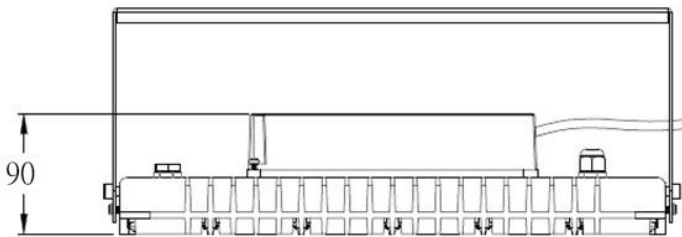

鑫密科技企業有限公司

CF-FLW-150W

投光燈 / 天井燈

單位：mm

鑫密科技企業有限公司

CF-FLW-150W

投光燈 / 天井燈

規格：