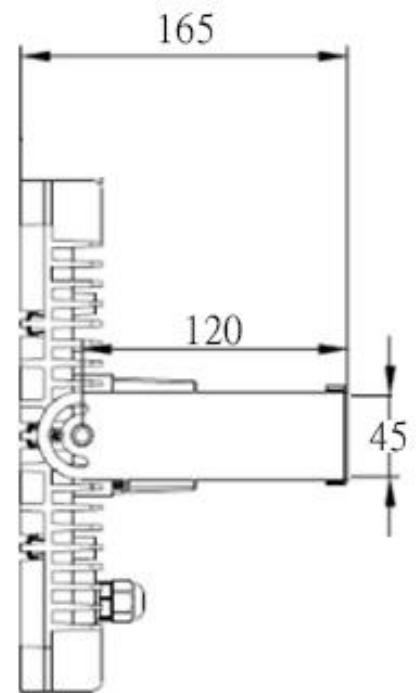

鑫密科技企業有限公司

CF-FLW-150W

投光燈 / 天井燈

單位：mm

鑫密科技企業有限公司

CF-FLW-150W

投光燈 / 天井燈

規格：