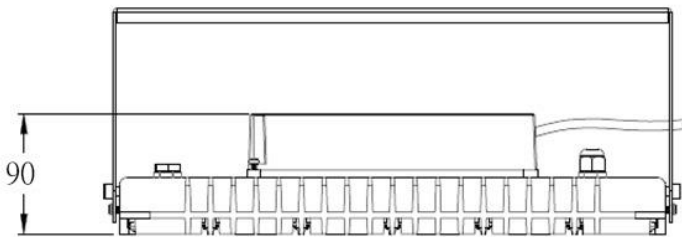

SPECIFICATION

PART NO.:CF-FLW-150W

投光燈 / 天井燈

LED Lamp

R54611

單位：mm

規格：

CF-FL Series	
型號	CF-FLW-150W
功率	150W±3%
LED 燈粒	OSRAM  CREE 
顯色性 (CRI)	≥ 80
LED 燈粒數	150pcs
光效	≥ 18,750 lm
光通量	125 lm/w
驅動器	 MeanWell 100~240V AC,50/60Hz,PF > 0.95
驅動器數	x1 Driver (Outside)
防護等級	IP66
防護面	強化玻璃
重量	4.5~5.2kg (包含驅動器及支架)
尺寸	L380*W220*H90 (mm)
總重量 (含外箱)	5.8kg
安裝	支架
外觀塗裝	白色粉體烤漆
工作溫度	-40°C~45°C,戶外及室內
壽命	≥ 50,000 小時
保固	2 年
生產地	台灣製造 (CNS認證)