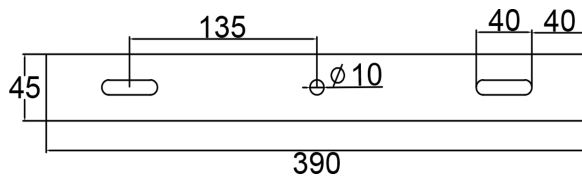

SPECIFICATION

PART NO.:CF-FLW-150W

投光燈 / 天井燈

LED Lamp

R54611

單位：mm

規格：

CF-FL Series	
型號	CF-FLW-150W
功率	150W±3%
LED 燈粒	OSRAM  CREE 
顯色性 (CRI)	≥ 80
LED 燈粒數	150pcs
光效	≥ 18,750 lm
光通量	125 lm/w
驅動器	 MeanWell 100~240V AC,50/60Hz,PF > 0.95
驅動器數	x1 Driver (Outside)
防護等級	IP66
防護面	強化玻璃
重量	4.5~5.2kg (包含驅動器及支架)
尺寸	L380*W220*H90 (mm)
總重量 (含外箱)	5.8kg
安裝	支架
外觀塗裝	白色粉體烤漆
工作溫度	-40°C~45°C,戶外及室內
壽命	≥ 50,000 小時
保固	2 年
生產地	台灣製造 (CNS認證)