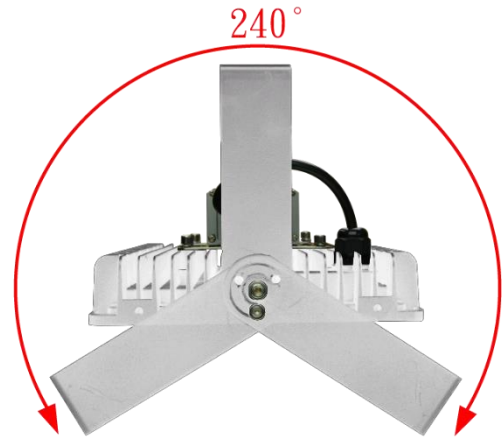

SPECIFICATION

PART NO.:CF-FLW-150W

投光燈 / 天井燈

LED Lamp

R54611

單位：mm

規格：

CF-FL Series	
型號	CF-FLW-150W
功率	150W±3%
LED 燈粒	OSRAM  CREE 
顯色性 (CRI)	≥ 80
LED 燈粒數	150pcs
光效	≥ 18,750 lm
光通量	125 lm/w
驅動器	 MeanWell 100~240V AC,50/60Hz,PF > 0.95
驅動器數	x1 Driver (Outside)
防護等級	IP66
防護面	強化玻璃
重量	4.5~5.2kg (包含驅動器及支架)
尺寸	L380*W220*H90 (mm)
總重量 (含外箱)	5.8kg
安裝	支架
外觀塗裝	白色粉體烤漆
工作溫度	-40°C~45°C,戶外及室內
壽命	≥ 50,000 小時
保固	2 年
生產地	台灣製造 (CNS認證)