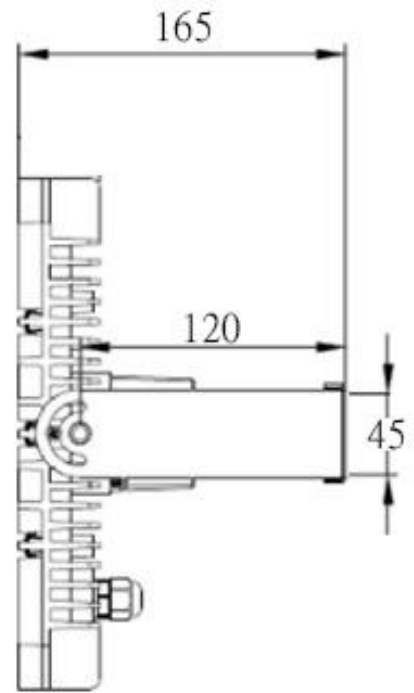

SPECIFICATION

PART NO.:CF-FLW-150W

投光燈 / 天井燈

LED Lamp

R54611

單位：mm

規格：

CF-FL Series	
型號	CF-FLW-150W
功率	150W±3%
LED 燈粒	OSRAM  CREE 
顯色性 (CRI)	≥ 80
LED 燈粒數	150pcs
光效	≥ 18,750 lm
光通量	125 lm/w
驅動器	 MeanWell 100~240V AC,50/60Hz,PF > 0.95
驅動器數	x1 Driver (Outside)
防護等級	IP66
防護面	強化玻璃
重量	4.5~5.2kg (包含驅動器及支架)
尺寸	L380*W220*H90 (mm)
總重量 (含外箱)	5.8kg
安裝	支架
外觀塗裝	白色粉體烤漆
工作溫度	-40°C~45°C,戶外及室內
壽命	≥ 50,000 小時
保固	2 年
生產地	台灣製造 (CNS認證)

配光曲線：