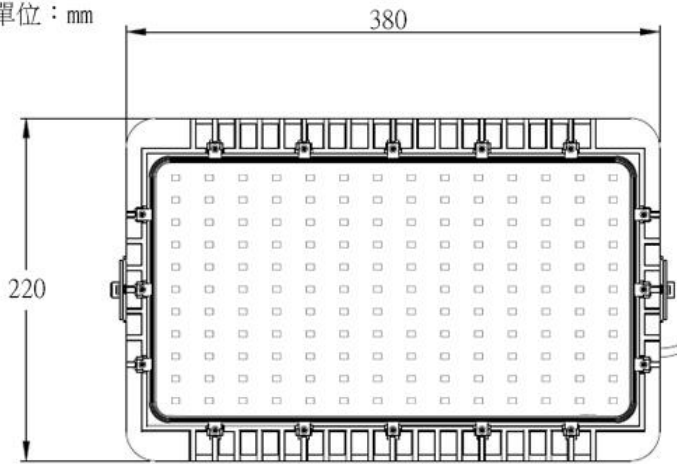

SPECIFICATION

PART NO.:CF-FLW-150W

投光燈 / 天井燈

LED Lamp

R54611

單位：mm

規格：

CF-FL Series	
型號	CF-FLW-150W
功率	150W±3%
LED 燈粒	OSRAM  CREE 
顯色性 (CRI)	≥ 80
LED 燈粒數	150pcs
光效	≥ 18,750 lm
光通量	125 lm/w
驅動器	 MeanWell 100~240V AC,50/60Hz,PF > 0.95
驅動器數	x1 Driver (Outside)
防護等級	IP66
防護面	強化玻璃
重量	4.5~5.2kg (包含驅動器及支架)
尺寸	L380*W220*H90 (mm)
總重量 (含外箱)	5.8kg
安裝	支架
外觀塗裝	白色粉體烤漆
工作溫度	-40°C~45°C,戶外及室內
壽命	≥ 50,000 小時
保固	2 年
生產地	台灣製造 (CNS認證)

配光曲線：