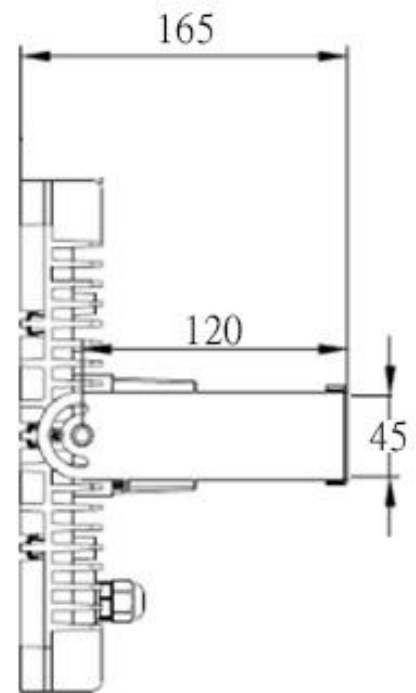

鑫密科技企業有限公司

CF-FLW-135W

投光燈 / 天井燈

單位：mm