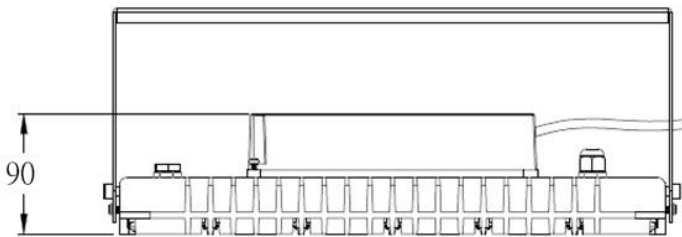

投光燈 / 天井燈

單位：mm

鑫密科技企業有限公司

CF-FLW-135W

投光燈 / 天井燈

規格：

| CF-FL Series |  |
|--------------|--|
| 型號           | CF-FLW-135W  |
| 功率           | 135W±3%  |
| LED 燈粒       | OSRAM  CREE  |
| 顯色性 (CRI)    | ≥ 80   |
| LED 燈粒數      | 150pcs   |
| 光效           | ≥ 16,875 lm<br>125 lm/w  |
| 光通量          | ≥ 18,900 lm<br>140 lm/w  |
| 驅動器          |  MeanWell 100~240V AC,50/60Hz,PF > 0.95   |
| 驅動器數         | x1 Driver (Outside)  |
| 防護等級         | IP66   |
| 防護面          | 強化玻璃   |
| 重量           | 4.5~5.2kg (包含驅動器及支架)   |
| 尺寸           | L380*W220*H90 (mm)   |
| 總重量 (含外箱)    | 5.8kg  |
| 安裝           | 支架   |
| 外觀塗裝         | 白色粉體烤漆   |
| 工作溫度         | -40°C~45°C,戶外及室內   |
| 壽命           | ≥ 50,000 小時  |
| 保固           | 2 年  |
| 生產地          | 台灣製造 (CNS認證)   |