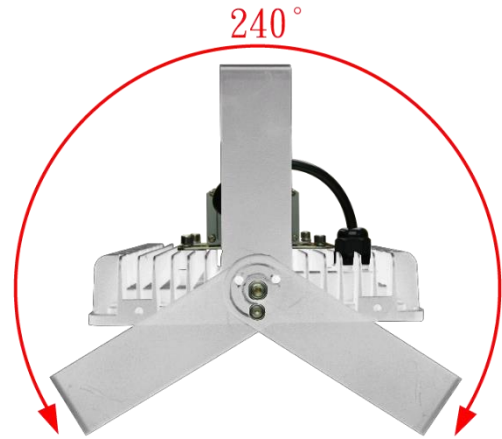

# SPECIFICATION

PART NO.:CF-FLW-135W

投光燈 / 天井燈

LED Lamp

IP66

R54611

鑫密科技企業有限公司

CF-FLW-135W

投光燈 / 天井燈

單位：mm

鑫密科技企業有限公司

CF-FLW-135W

投光燈 / 天井燈

規格：

| CF-FL Series |  |
|--------------|--|
| 型號           | CF-FLW-135W  |
| 功率           | 135W±3%  |
| LED 燈粒       | OSRAM  CREE  |
| 顯色性 (CRI)    | ≥ 80   |
| LED 燈粒數      | 150pcs   |
| 光效           | ≥ 16,875 lm<br>125 lm/w  |
| 光通量          | ≥ 18,900 lm<br>140 lm/w  |
| 驅動器          |  MeanWell 100~240V AC,50/60Hz,PF > 0.95   |
| 驅動器數         | x1 Driver (Outside)  |
| 防護等級         | IP66   |
| 防護面          | 強化玻璃   |
| 重量           | 4.5~5.2kg (包含驅動器及支架)   |
| 尺寸           | L380*W220*H90 (mm)   |
| 總重量 (含外箱)    | 5.8kg  |
| 安裝           | 支架   |
| 外觀塗裝         | 白色粉體烤漆   |
| 工作溫度         | -40°C~45°C,戶外及室內   |
| 壽命           | ≥ 50,000 小時  |
| 保固           | 2 年  |
| 生產地          | 台灣製造 (CNS認證)   |