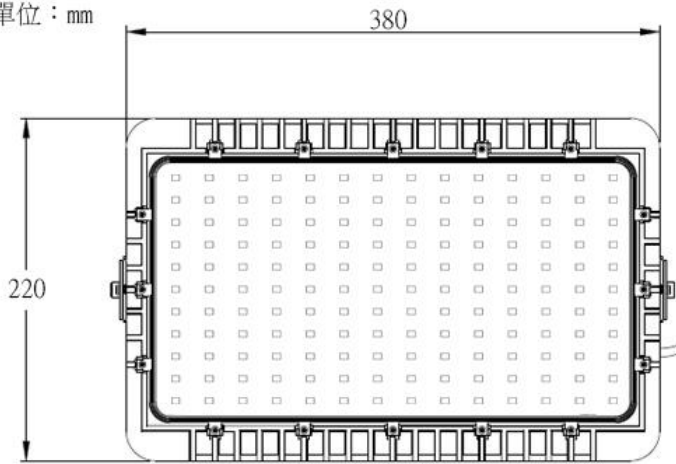

鑫密科技企業有限公司

CF-FLW-135W

投光燈 / 天井燈

單位：mm