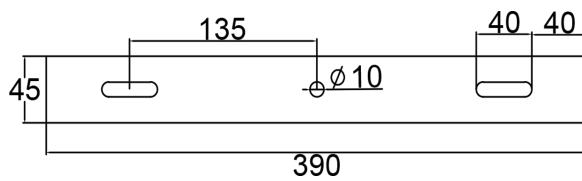

投光燈 / 天井燈

單位：mm

鑫密科技企業有限公司

CF-FLW-135W

投光燈 / 天井燈

規格：

| CF-FL Series |  |
|--------------|--|
| 型號           | CF-FLW-135W  |
| 功率           | 135W±3%  |
| LED 燈粒       | OSRAM  CREE  |
| 顯色性 (CRI)    | ≥ 80   |
| LED 燈粒數      | 150pcs   |
| 光效           | ≥ 16,875 lm<br>125 lm/w  |
| 光通量          | ≥ 18,900 lm<br>140 lm/w  |
| 驅動器          |  MeanWell 100~240V AC,50/60Hz,PF > 0.95   |
| 驅動器數         | x1 Driver (Outside)  |
| 防護等級         | IP66   |
| 防護面          | 強化玻璃   |
| 重量           | 4.5~5.2kg (包含驅動器及支架)   |
| 尺寸           | L380*W220*H90 (mm)   |
| 總重量 (含外箱)    | 5.8kg  |
| 安裝           | 支架   |
| 外觀塗裝         | 白色粉體烤漆   |
| 工作溫度         | -40°C~45°C,戶外及室內   |
| 壽命           | ≥ 50,000 小時  |
| 保固           | 2 年  |
| 生產地          | 台灣製造 (CNS認證)   |