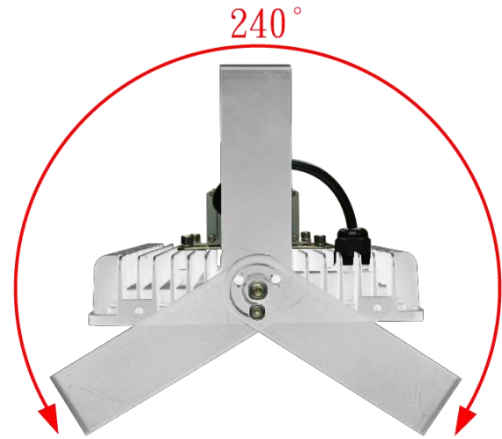

SPECIFICATION

PART NO.:CF-FLW-135W

投光燈 / 天井燈

LED Lamp

R54611

單位：mm

規格：

CF-FL Series	
型號	CF-FLW-135W
功率	135W±3%
LED 燈粒	OSRAM  CREE 
顯色性 (CRI)	≥ 80
LED 燈粒數	150pcs
光效	≥ 16,875 lm
光通量	125 lm/w
驅動器	 MeanWell 100~240V AC,50/60Hz,PF > 0.95
驅動器數	x1 Driver (Outside)
防護等級	IP66
防護面	強化玻璃
重量	4.5~5.2kg (包含驅動器及支架)
尺寸	L380*W220*H90 (mm)
總重量 (含外箱)	5.8kg
安裝	支架
外觀塗裝	白色粉體烤漆
工作溫度	-40°C~45°C,戶外及室內
壽命	≥ 50,000 小時
保固	2 年
生產地	台灣製造 (CNS認證)