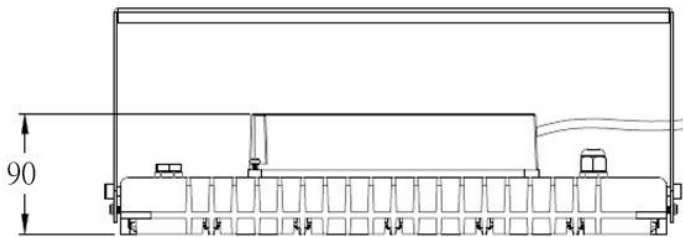

SPECIFICATION

PART NO.:CF-FLW-135W

投光燈 / 天井燈

LED Lamp

R54611

單位：mm

規格：

CF-FL Series	
型號	CF-FLW-135W
功率	135W±3%
LED 燈粒	OSRAM  CREE 
顯色性 (CRI)	≥ 80
LED 燈粒數	150pcs
光效	≥ 16,875 lm
光通量	125 lm/w
驅動器	 MeanWell 100~240V AC,50/60Hz,PF > 0.95
驅動器數	x1 Driver (Outside)
防護等級	IP66
防護面	強化玻璃
重量	4.5~5.2kg (包含驅動器及支架)
尺寸	L380*W220*H90 (mm)
總重量 (含外箱)	5.8kg
安裝	支架
外觀塗裝	白色粉體烤漆
工作溫度	-40°C~45°C,戶外及室內
壽命	≥ 50,000 小時
保固	2 年
生產地	台灣製造 (CNS認證)