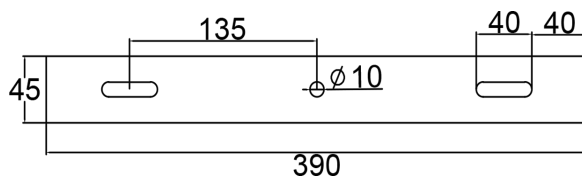

SPECIFICATION

PART NO.:CF-FLW-135W

投光燈 / 天井燈

LED Lamp

R54611

單位：mm

規格：

CF-FL Series	
型號	CF-FLW-135W
功率	135W±3%
LED 燈粒	OSRAM  CREE 
顯色性 (CRI)	≥ 80
LED 燈粒數	150pcs
光效	≥ 16,875 lm
光通量	125 lm/w
驅動器	 MeanWell 100~240V AC,50/60Hz,PF > 0.95
驅動器數	x1 Driver (Outside)
防護等級	IP66
防護面	強化玻璃
重量	4.5~5.2kg (包含驅動器及支架)
尺寸	L380*W220*H90 (mm)
總重量 (含外箱)	5.8kg
安裝	支架
外觀塗裝	白色粉體烤漆
工作溫度	-40°C~45°C,戶外及室內
壽命	≥ 50,000 小時
保固	2 年
生產地	台灣製造 (CNS認證)