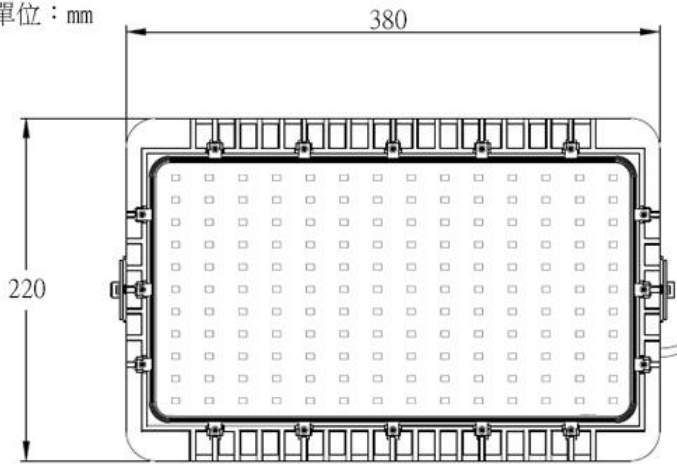

SPECIFICATION

PART NO.:CF-FLW-135W

投光燈 / 天井燈

LED Lamp

R54611

單位：mm

規格：

CF-FL Series	
型號	CF-FLW-135W
功率	135W±3%
LED 燈粒	OSRAM  CREE 
顯色性 (CRI)	≥ 80
LED 燈粒數	150pcs
光效	≥ 16,875 lm
光通量	125 lm/w
驅動器	 MeanWell 100~240V AC,50/60Hz,PF > 0.95
驅動器數	x1 Driver (Outside)
防護等級	IP66
防護面	強化玻璃
重量	4.5~5.2kg (包含驅動器及支架)
尺寸	L380*W220*H90 (mm)
總重量 (含外箱)	5.8kg
安裝	支架
外觀塗裝	白色粉體烤漆
工作溫度	-40°C~45°C,戶外及室內
壽命	≥ 50,000 小時
保固	2 年
生產地	台灣製造 (CNS認證)

配光曲線：