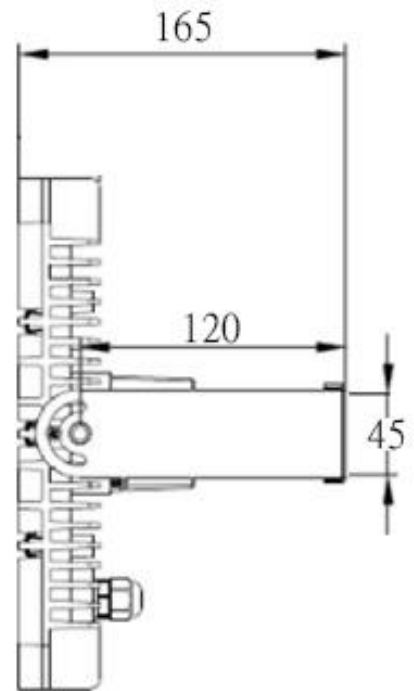

SPECIFICATION

PART NO.:CF-FLW-135W

投光燈 / 天井燈

LED Lamp

R54611

單位：mm

規格：

CF-FL Series	
型號	CF-FLW-135W
功率	135W±3%
LED 燈粒	OSRAM  CREE 
顯色性 (CRI)	≥ 80
LED 燈粒數	150pcs
光效	≥ 16,875 lm
光通量	125 lm/w
驅動器	 MeanWell 100~240V AC,50/60Hz,PF > 0.95
驅動器數	x1 Driver (Outside)
防護等級	IP66
防護面	強化玻璃
重量	4.5~5.2kg (包含驅動器及支架)
尺寸	L380*W220*H90 (mm)
總重量 (含外箱)	5.8kg
安裝	支架
外觀塗裝	白色粉體烤漆
工作溫度	-40°C~45°C,戶外及室內
壽命	≥ 50,000 小時
保固	2 年
生產地	台灣製造 (CNS認證)

配光曲線：