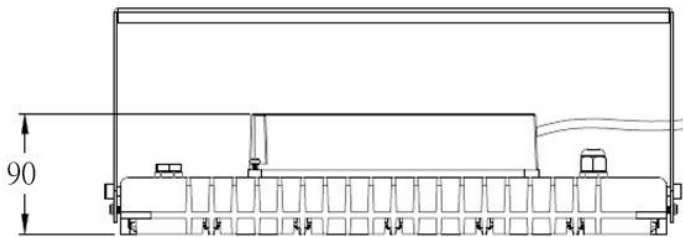

SPECIFICATION

PART NO.:CF-FLW-100W

投光燈 / 天井燈

LED Lamp

R54611

單位：mm

規格：

CF-FL Series	
型號	CF-FLW-100W
功率	100W±3%
LED 燈粒	OSRAM  CREE 
顯色性 (CRI)	≥ 80
LED 燈粒數	100pcs
光效	≥ 12,500 lm
光通量	125 lm/w
驅動器	 MeanWell 100~240V AC,50/60Hz,PF > 0.95
驅動器數	x1 Driver (Outside)
防護等級	IP66
防護面	強化玻璃
重量	4.5~5.2kg (包含驅動器及支架)
尺寸	L380*W220*H90 (mm)
總重量 (含外箱)	5.8kg
安裝	支架
外觀塗裝	白色粉體烤漆
工作溫度	-40°C~45°C,戶外及室內
壽命	≥ 50,000 小時
保固	2 年
生產地	台灣製造 (CNS認證)