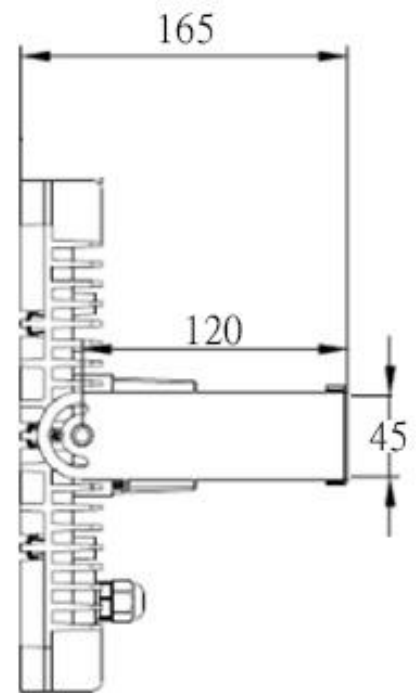

SPECIFICATION

PART NO.:CF-FLW-100W

投光燈 / 天井燈

LED Lamp

R54611

單位：mm

規格：

CF-FL Series	
型號	CF-FLW-100W
功率	100W±3%
LED 燈粒	OSRAM  CREE 
顯色性 (CRI)	≥ 80
LED 燈粒數	100pcs
光效	≥ 12,500 lm
光通量	125 lm/w
驅動器	 MeanWell 100~240V AC,50/60Hz,PF > 0.95
驅動器數	x1 Driver (Outside)
防護等級	IP66
防護面	強化玻璃
重量	4.5~5.2kg (包含驅動器及支架)
尺寸	L380*W220*H90 (mm)
總重量 (含外箱)	5.8kg
安裝	支架
外觀塗裝	白色粉體烤漆
工作溫度	-40°C~45°C,戶外及室內
壽命	≥ 50,000 小時
保固	2 年
生產地	台灣製造 (CNS認證)

配光曲線：