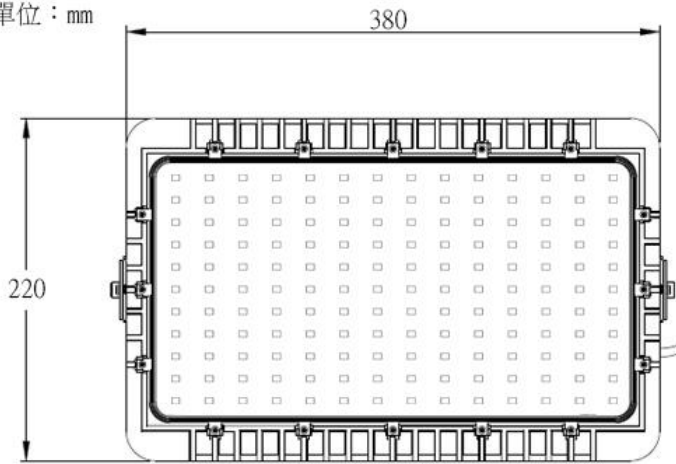

SPECIFICATION

PART NO.:CF-FLW-100W

投光燈 / 天井燈

LED Lamp

R54611

單位：mm

規格：

CF-FL Series	
型號	CF-FLW-100W
功率	100W±3%
LED 燈粒	OSRAM  CREE 
顯色性 (CRI)	≥ 80
LED 燈粒數	100pcs
光效	≥ 12,500 lm
光通量	125 lm/w
驅動器	 MeanWell 100~240V AC,50/60Hz,PF > 0.95
驅動器數	x1 Driver (Outside)
防護等級	IP66
防護面	強化玻璃
重量	4.5~5.2kg (包含驅動器及支架)
尺寸	L380*W220*H90 (mm)
總重量 (含外箱)	5.8kg
安裝	支架
外觀塗裝	白色粉體烤漆
工作溫度	-40°C~45°C,戶外及室內
壽命	≥ 50,000 小時
保固	2 年
生產地	台灣製造 (CNS認證)

配光曲線：