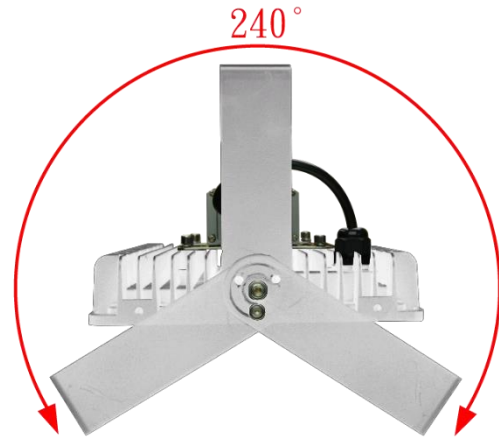

SPECIFICATION

PART NO.:CF-FLW-100W

投光燈 / 天井燈

LED Lamp

R54611

單位：mm

規格：

CF-FL Series	
型號	CF-FLW-100W
功率	100W±3%
LED 燈粒	OSRAM  CREE 
顯色性 (CRI)	≥ 80
LED 燈粒數	100pcs
光效	≥ 12,500 lm
光通量	125 lm/w
驅動器	 MeanWell 100~240V AC,50/60Hz,PF > 0.95
驅動器數	x1 Driver (Outside)
防護等級	IP66
防護面	強化玻璃
重量	4.5~5.2kg (包含驅動器及支架)
尺寸	L380*W220*H90 (mm)
總重量 (含外箱)	5.8kg
安裝	支架
外觀塗裝	白色粉體烤漆
工作溫度	-40°C~45°C,戶外及室內
壽命	≥ 50,000 小時
保固	2 年
生產地	台灣製造 (CNS認證)