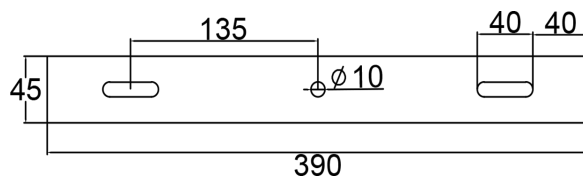

SPECIFICATION

PART NO.:CF-FLW-100W

投光燈 / 天井燈

LED Lamp

R54611

單位：mm

規格：

CF-FL Series	
型號	CF-FLW-100W
功率	100W±3%
LED 燈粒	OSRAM  CREE 
顯色性 (CRI)	≥ 80
LED 燈粒數	100pcs
光效	≥ 12,500 lm
光通量	125 lm/w
驅動器	 MeanWell 100~240V AC,50/60Hz,PF > 0.95
驅動器數	x1 Driver (Outside)
防護等級	IP66
防護面	強化玻璃
重量	4.5~5.2kg (包含驅動器及支架)
尺寸	L380*W220*H90 (mm)
總重量 (含外箱)	5.8kg
安裝	支架
外觀塗裝	白色粉體烤漆
工作溫度	-40°C~45°C,戶外及室內
壽命	≥ 50,000 小時
保固	2 年
生產地	台灣製造 (CNS認證)