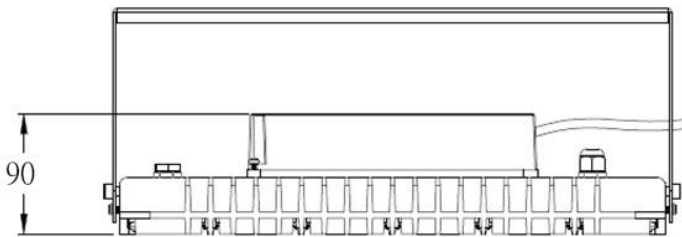

SPECIFICATION

PART NO.:CF-FLB-80W

投光燈 / 天井燈

LED Lamp

單位：mm

規格：

CF-FL Series			
型號	CF-FLB-80W		
功率	80W±3%		
LED 燈粒	EPISTAR CREE ⇄		
顯色性 (CRI)	≥ 80		
LED 燈粒數	100pcs		
光效	<table border="0" style="width: 100%;"> <tr> <td style="width: 50%; text-align: center;"> ≥ 9,600 lm 120 lm/w </td> <td style="width: 50%; text-align: center;"> ≥ 11,200 lm 140 lm/w </td> </tr> </table>	≥ 9,600 lm 120 lm/w	≥ 11,200 lm 140 lm/w
≥ 9,600 lm 120 lm/w	≥ 11,200 lm 140 lm/w		
驅動器	 MeanWell 100~240V AC,50/60Hz,PF > 0.95		
驅動器數	x1 Driver		
防護等級	IP66		
防護面	強化玻璃		
重量	4.5~5.2kg (包含驅動器及支架)		
尺寸	L380*W220*H90 (mm)		
總重量 (含外箱)	5.8kg		
安裝	支架		
外觀塗裝	黑色粉體烤漆		
工作溫度	-40°C~45°C,戶外及室內		
壽命	≥ 50,000 小時		
保固	2 年		
產地	台灣製造		