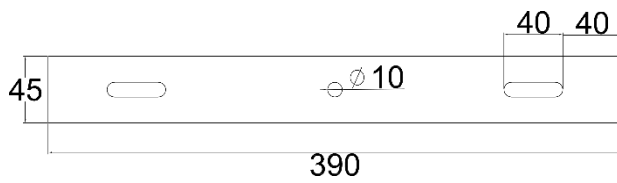

SPECIFICATION

PART NO.:CF-FLB-80W

投光燈 / 天井燈

LED Lamp

單位：mm

規格：

CF-FL Series			
型號	CF-FLB-80W		
功率	80W±3%		
LED 燈粒	EPISTAR CREE ⇄		
顯色性 (CRI)	≥ 80		
LED 燈粒數	100pcs		
光效	<table border="0" style="width: 100%;"> <tr> <td style="width: 50%; text-align: center;"> ≥ 9,600 lm 120 lm/w </td> <td style="width: 50%; text-align: center;"> ≥ 11,200 lm 140 lm/w </td> </tr> </table>	≥ 9,600 lm 120 lm/w	≥ 11,200 lm 140 lm/w
≥ 9,600 lm 120 lm/w	≥ 11,200 lm 140 lm/w		
驅動器	 MeanWell 100~240V AC,50/60Hz,PF > 0.95		
驅動器數	x1 Driver		
防護等級	IP66		
防護面	強化玻璃		
重量	4.5~5.2kg (包含驅動器及支架)		
尺寸	L380*W220*H90 (mm)		
總重量 (含外箱)	5.8kg		
安裝	支架		
外觀塗裝	黑色粉體烤漆		
工作溫度	-40°C~45°C,戶外及室內		
壽命	≥ 50,000 小時		
保固	2 年		
產地	台灣製造		