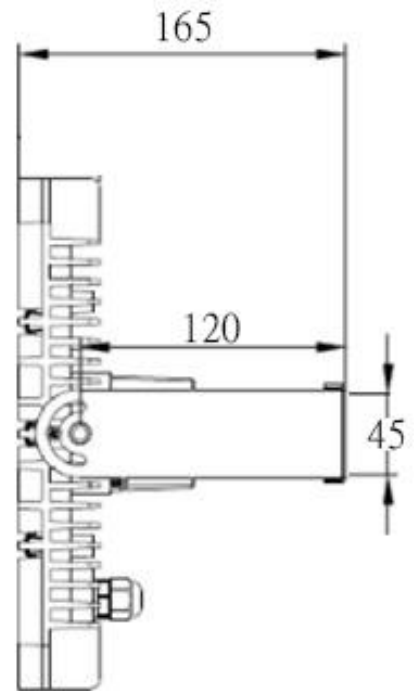

SPECIFICATION

PART NO.:CF-FLB-80W

投光燈 / 天井燈

LED Lamp

單位：mm

規格：

CF-FL Series			
型號	CF-FLB-80W		
功率	80W±3%		
LED 燈粒	EPISTAR CREE ⇄		
顯色性 (CRI)	≥ 80		
LED 燈粒數	100pcs		
光效	<table border="0" style="width: 100%;"> <tr> <td style="width: 50%; text-align: center;"> ≥ 9,600 lm 120 lm/w </td> <td style="width: 50%; text-align: center;"> ≥ 11,200 lm 140 lm/w </td> </tr> </table>	≥ 9,600 lm 120 lm/w	≥ 11,200 lm 140 lm/w
≥ 9,600 lm 120 lm/w	≥ 11,200 lm 140 lm/w		
驅動器	 MeanWell 100~240V AC,50/60Hz,PF > 0.95		
驅動器數	x1 Driver		
防護等級	IP66		
防護面	強化玻璃		
重量	4.5~5.2kg (包含驅動器及支架)		
尺寸	L380*W220*H90 (mm)		
總重量 (含外箱)	5.8kg		
安裝	支架		
外觀塗裝	黑色粉體烤漆		
工作溫度	-40°C~45°C,戶外及室內		
壽命	≥ 50,000 小時		
保固	2 年		
產地	台灣製造		

配光曲線：