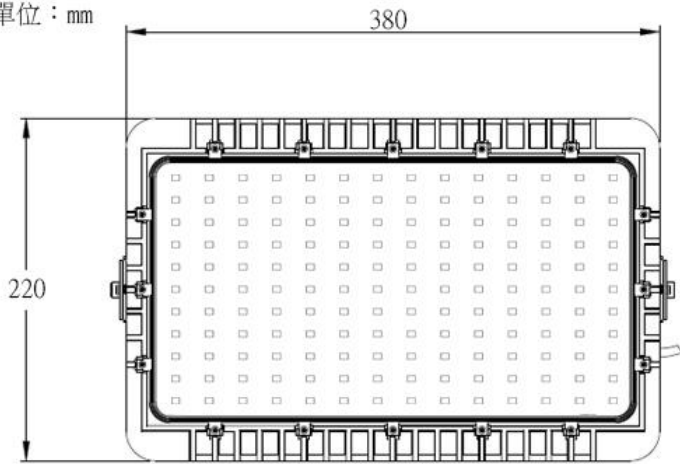

SPECIFICATION

PART NO.:CF-FLB-80W

投光燈 / 天井燈

LED Lamp

單位：mm

規格：

CF-FL Series			
型號	CF-FLB-80W		
功率	80W±3%		
LED 燈粒	EPISTAR CREE ⇄		
顯色性 (CRI)	≥ 80		
LED 燈粒數	100pcs		
光效	<table border="0" style="width: 100%;"> <tr> <td style="width: 50%; text-align: center;"> ≥ 9,600 lm 120 lm/w </td> <td style="width: 50%; text-align: center;"> ≥ 11,200 lm 140 lm/w </td> </tr> </table>	≥ 9,600 lm 120 lm/w	≥ 11,200 lm 140 lm/w
≥ 9,600 lm 120 lm/w	≥ 11,200 lm 140 lm/w		
驅動器	 MeanWell 100~240V AC,50/60Hz,PF > 0.95		
驅動器數	x1 Driver		
防護等級	IP66		
防護面	強化玻璃		
重量	4.5~5.2kg (包含驅動器及支架)		
尺寸	L380*W220*H90 (mm)		
總重量 (含外箱)	5.8kg		
安裝	支架		
外觀塗裝	黑色粉體烤漆		
工作溫度	-40°C~45°C,戶外及室內		
壽命	≥ 50,000 小時		
保固	2 年		
產地	台灣製造		

配光曲線：