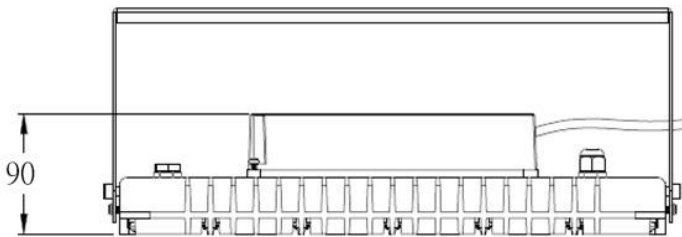

SPECIFICATION

PART NO.:CF-FLB-200W

投光燈 / 天井燈

LED Lamp

R54611

單位：mm

規格：

CF-FL Series	
型號	CF-FLB-200W
功率	200W±3%
LED 燈粒	OSRAM  CREE 
顯色性 (CRI)	≥ 80
LED 燈粒數	200pcs
光效	≥ 25,000 lm
光通量	125 lm/w
驅動器	 MeanWell 100~240V AC,50/60Hz,PF > 0.95
驅動器數	x1 Driver (Outside)
防護等級	IP66
防護面	強化玻璃
重量	4.5~5.2kg (包含驅動器及支架)
尺寸	L380*W220*H90 (mm)
總重量 (含外箱)	5.8kg
安裝	支架
外觀塗裝	黑色粉體烤漆
工作溫度	-40°C~45°C,戶外及室內
壽命	≥ 50,000 小時
保固	2 年
產地	台灣製造 (CNS認證)