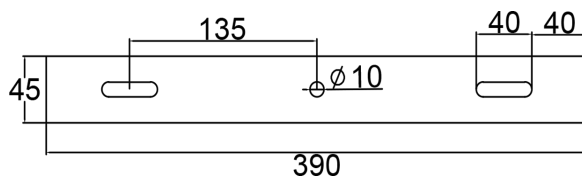

SPECIFICATION

PART NO.:CF-FLB-200W

投光燈 / 天井燈

LED Lamp

R54611

單位：mm

規格：

CF-FL Series	
型號	CF-FLB-200W
功率	200W±3%
LED 燈粒	OSRAM  CREE 
顯色性 (CRI)	≥ 80
LED 燈粒數	200pcs
光效	≥ 25,000 lm
光通量	125 lm/w
驅動器	 MeanWell 100~240V AC,50/60Hz,PF > 0.95
驅動器數	x1 Driver (Outside)
防護等級	IP66
防護面	強化玻璃
重量	4.5~5.2kg (包含驅動器及支架)
尺寸	L380*W220*H90 (mm)
總重量 (含外箱)	5.8kg
安裝	支架
外觀塗裝	黑色粉體烤漆
工作溫度	-40°C~45°C,戶外及室內
壽命	≥ 50,000 小時
保固	2 年
產地	台灣製造 (CNS認證)