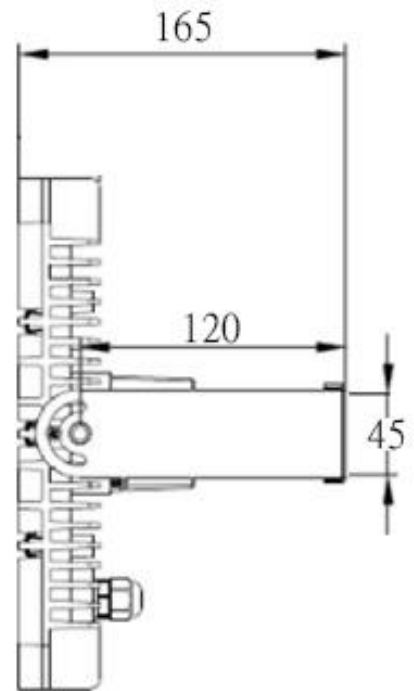

SPECIFICATION

PART NO.:CF-FLB-200W

投光燈 / 天井燈

LED Lamp

R54611

單位：mm

規格：

CF-FL Series	
型號	CF-FLB-200W
功率	200W±3%
LED 燈粒	OSRAM  CREE 
顯色性 (CRI)	≥ 80
LED 燈粒數	200pcs
光效	≥ 25,000 lm
光通量	125 lm/w
驅動器	 MeanWell 100~240V AC,50/60Hz,PF > 0.95
驅動器數	x1 Driver (Outside)
防護等級	IP66
防護面	強化玻璃
重量	4.5~5.2kg (包含驅動器及支架)
尺寸	L380*W220*H90 (mm)
總重量 (含外箱)	5.8kg
安裝	支架
外觀塗裝	黑色粉體烤漆
工作溫度	-40°C~45°C,戶外及室內
壽命	≥ 50,000 小時
保固	2 年
產地	台灣製造 (CNS認證)

配光曲線：