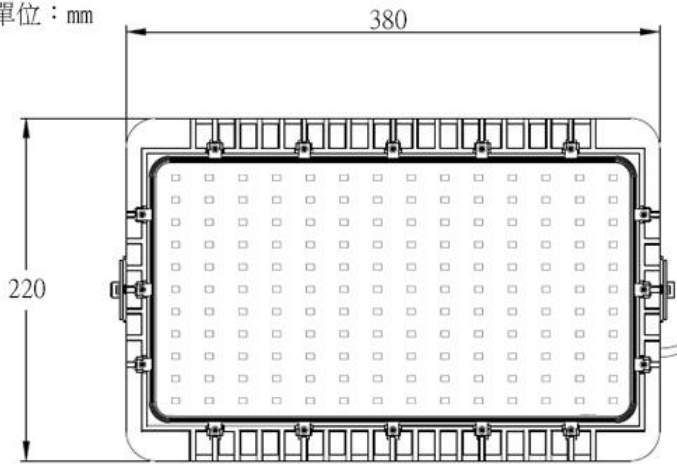

SPECIFICATION

PART NO.:CF-FLB-200W

投光燈 / 天井燈

LED Lamp

R54611

單位：mm

規格：

CF-FL Series	
型號	CF-FLB-200W
功率	200W±3%
LED 燈粒	OSRAM  CREE 
顯色性 (CRI)	≥ 80
LED 燈粒數	200pcs
光效	≥ 25,000 lm
光通量	125 lm/w
驅動器	 MeanWell 100~240V AC,50/60Hz,PF > 0.95
驅動器數	x1 Driver (Outside)
防護等級	IP66
防護面	強化玻璃
重量	4.5~5.2kg (包含驅動器及支架)
尺寸	L380*W220*H90 (mm)
總重量 (含外箱)	5.8kg
安裝	支架
外觀塗裝	黑色粉體烤漆
工作溫度	-40°C~45°C,戶外及室內
壽命	≥ 50,000 小時
保固	2 年
產地	台灣製造 (CNS認證)

配光曲線：