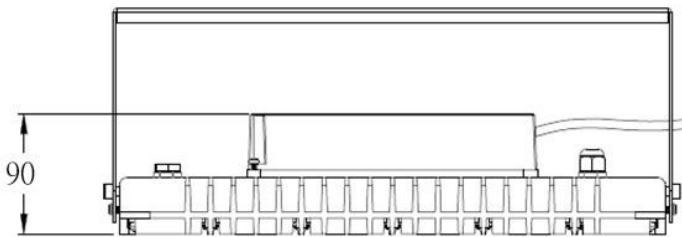

SPECIFICATION

PART NO.:CF-FLB-180W

投光燈 / 天井燈

LED Lamp

IP66

R54611

單位：mm

規格：

CF-FL Series	
型號	CF-FLB-180W
功率	180W±3%
LED 燈粒	OSRAM  CREE 
顯色性 (CRI)	≥ 80
LED 燈粒數	200pcs
光效	≥ 22,500 lm
光通量	125 lm/w
驅動器	 MeanWell 100~240V AC,50/60Hz,PF > 0.95
驅動器數	x1 Driver (Outside)
防護等級	IP66
防護面	強化玻璃
重量	4.5~5.2kg (包含驅動器及支架)
尺寸	L380*W220*H90 (mm)
總重量 (含外箱)	5.8kg
安裝	支架
外觀塗裝	黑色粉體烤漆
工作溫度	-40°C~45°C,戶外及室內
壽命	≥ 50,000 小時
保固	2 年
產地	台灣製造 (CNS認證)