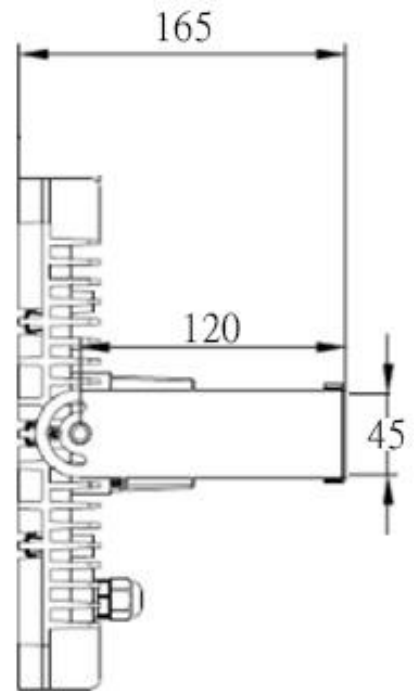

SPECIFICATION

PART NO.:CF-FLB-180W

投光燈 / 天井燈

LED Lamp

IP66

R54611

單位：mm

規格：

CF-FL Series	
型號	CF-FLB-180W
功率	180W±3%
LED 燈粒	OSRAM  CREE 
顯色性 (CRI)	≥ 80
LED 燈粒數	200pcs
光效	≥ 22,500 lm
光通量	125 lm/w
驅動器	 MeanWell 100~240V AC,50/60Hz,PF > 0.95
驅動器數	x1 Driver (Outside)
防護等級	IP66
防護面	強化玻璃
重量	4.5~5.2kg (包含驅動器及支架)
尺寸	L380*W220*H90 (mm)
總重量 (含外箱)	5.8kg
安裝	支架
外觀塗裝	黑色粉體烤漆
工作溫度	-40°C~45°C,戶外及室內
壽命	≥ 50,000 小時
保固	2 年
產地	台灣製造 (CNS認證)