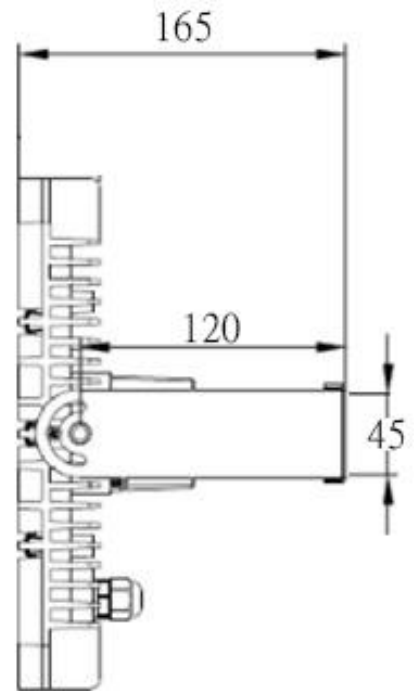

SPECIFICATION

PART NO.:CF-FLB-180W

投光燈 / 天井燈

LED Lamp

IP66

R54611

單位：mm

規格：

| CF-FL Series | |
|--------------|--|
| 型號 | CF-FLB-180W |
| 功率 | 180W±3% |
| LED 燈粒 | OSRAM  CREE  |
| 顯色性 (CRI) | ≥ 80 |
| LED 燈粒數 | 200pcs |
| 光效 | ≥ 22,500 lm |
| 光通量 | 125 lm/w |
| 驅動器 |  MeanWell 100~240V AC,50/60Hz,PF > 0.95 |
| 驅動器數 | x1 Driver (Outside) |
| 防護等級 | IP66 |
| 防護面 | 強化玻璃 |
| 重量 | 4.5~5.2kg (包含驅動器及支架) |
| 尺寸 | L380*W220*H90 (mm) |
| 總重量 (含外箱) | 5.8kg |
| 安裝 | 支架 |
| 外觀塗裝 | 黑色粉體烤漆 |
| 工作溫度 | -40℃~45℃,戶外及室內 |
| 壽命 | ≥ 50,000 小時 |
| 保固 | 2 年 |
| 產地 | 台灣製造 (CNS認證) |