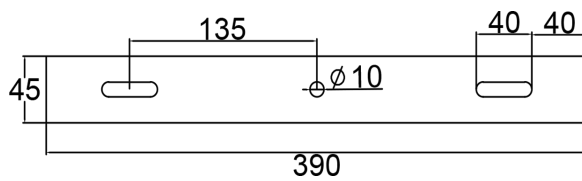

SPECIFICATION

PART NO.:CF-FLB-180W

投光燈 / 天井燈

LED Lamp

IP66

R54611

單位：mm

規格：

| CF-FL Series | |
|--------------|--|
| 型號 | CF-FLB-180W |
| 功率 | 180W±3% |
| LED 燈粒 | OSRAM  CREE  |
| 顯色性 (CRI) | ≥ 80 |
| LED 燈粒數 | 200pcs |
| 光效 | ≥ 22,500 lm |
| 光通量 | 125 lm/w |
| 驅動器 |  MeanWell 100~240V AC,50/60Hz,PF > 0.95 |
| 驅動器數 | x1 Driver (Outside) |
| 防護等級 | IP66 |
| 防護面 | 強化玻璃 |
| 重量 | 4.5~5.2kg (包含驅動器及支架) |
| 尺寸 | L380*W220*H90 (mm) |
| 總重量 (含外箱) | 5.8kg |
| 安裝 | 支架 |
| 外觀塗裝 | 黑色粉體烤漆 |
| 工作溫度 | -40℃~45℃,戶外及室內 |
| 壽命 | ≥ 50,000 小時 |
| 保固 | 2 年 |
| 產地 | 台灣製造 (CNS認證) |