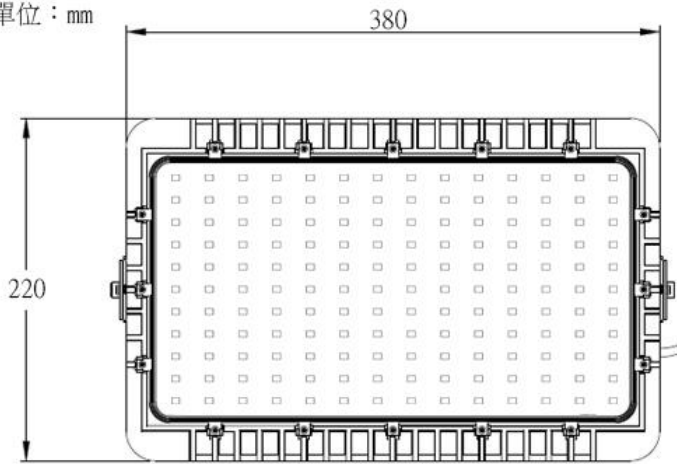

SPECIFICATION

PART NO.:CF-FLB-180W

投光燈 / 天井燈

LED Lamp

IP66

R54611

單位：mm

規格：

| CF-FL Series | |
|--------------|--|
| 型號 | CF-FLB-180W |
| 功率 | 180W±3% |
| LED 燈粒 | OSRAM  CREE  |
| 顯色性 (CRI) | ≥ 80 |
| LED 燈粒數 | 200pcs |
| 光效 | ≥ 22,500 lm |
| 光通量 | 125 lm/w |
| 驅動器 |  MeanWell 100~240V AC,50/60Hz,PF > 0.95 |
| 驅動器數 | x1 Driver (Outside) |
| 防護等級 | IP66 |
| 防護面 | 強化玻璃 |
| 重量 | 4.5~5.2kg (包含驅動器及支架) |
| 尺寸 | L380*W220*H90 (mm) |
| 總重量 (含外箱) | 5.8kg |
| 安裝 | 支架 |
| 外觀塗裝 | 黑色粉體烤漆 |
| 工作溫度 | -40℃~45℃,戶外及室內 |
| 壽命 | ≥ 50,000 小時 |
| 保固 | 2 年 |
| 產地 | 台灣製造 (CNS認證) |