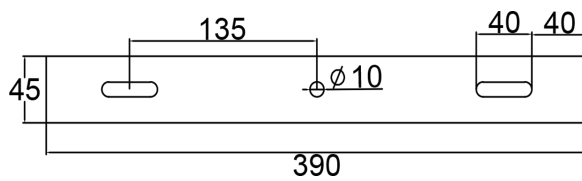

SPECIFICATION

PART NO.:CF-FLB-180W

投光燈 / 天井燈

LED Lamp

IP66

R54611

單位：mm

規格：

CF-FL Series	
型號	CF-FLB-180W
功率	180W±3%
LED 燈粒	OSRAM  CREE 
顯色性 (CRI)	≥ 80
LED 燈粒數	200pcs
光效	≥ 22,500 lm
光通量	125 lm/w
驅動器	 MeanWell 100~240V AC,50/60Hz,PF > 0.95
驅動器數	x1 Driver (Outside)
防護等級	IP66
防護面	強化玻璃
重量	4.5~5.2kg (包含驅動器及支架)
尺寸	L380*W220*H90 (mm)
總重量 (含外箱)	5.8kg
安裝	支架
外觀塗裝	黑色粉體烤漆
工作溫度	-40°C~45°C,戶外及室內
壽命	≥ 50,000 小時
保固	2 年
產地	台灣製造 (CNS認證)