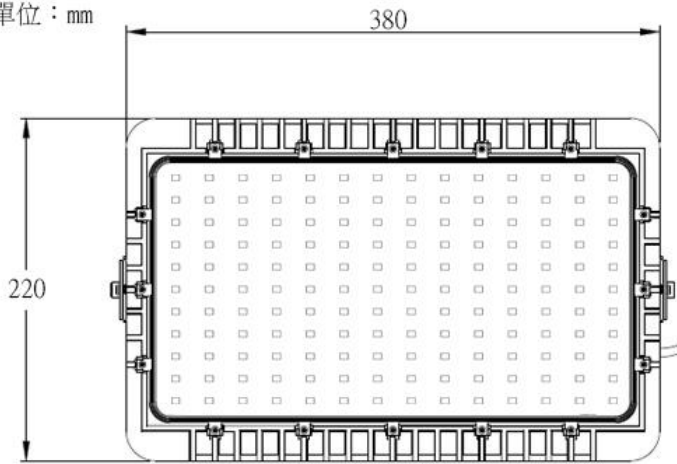

SPECIFICATION

PART NO.:CF-FLB-180W

投光燈 / 天井燈

LED Lamp

IP66

R54611

單位：mm

規格：

CF-FL Series	
型號	CF-FLB-180W
功率	180W±3%
LED 燈粒	OSRAM  CREE 
顯色性 (CRI)	≥ 80
LED 燈粒數	200pcs
光效	≥ 22,500 lm
光通量	125 lm/w
驅動器	 MeanWell 100~240V AC,50/60Hz,PF > 0.95
驅動器數	x1 Driver (Outside)
防護等級	IP66
防護面	強化玻璃
重量	4.5~5.2kg (包含驅動器及支架)
尺寸	L380*W220*H90 (mm)
總重量 (含外箱)	5.8kg
安裝	支架
外觀塗裝	黑色粉體烤漆
工作溫度	-40°C~45°C,戶外及室內
壽命	≥ 50,000 小時
保固	2 年
產地	台灣製造 (CNS認證)