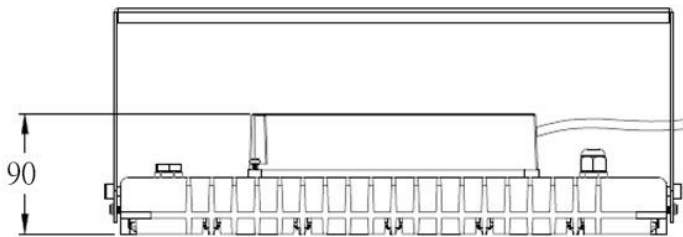

SPECIFICATION

PART NO.:CF-FLB-180W

投光燈 / 天井燈

LED Lamp

IP66

R54611

單位：mm

規格：