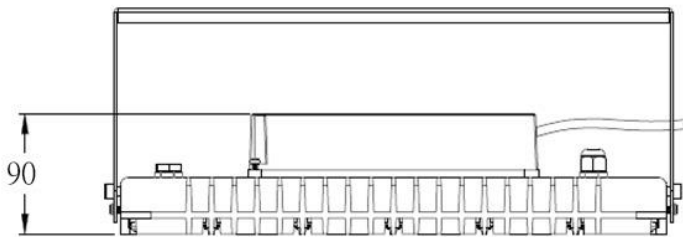

鑫密科技企業有限公司

CF-FLB-150W

投光燈 / 天井燈

單位：mm

鑫密科技企業有限公司

CF-FLB-150W

投光燈 / 天井燈

規格：