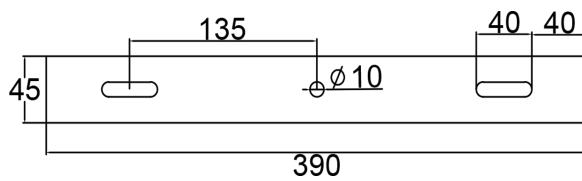

鑫密科技企業有限公司

CF-FLB-150W

投光燈 / 天井燈

單位：mm