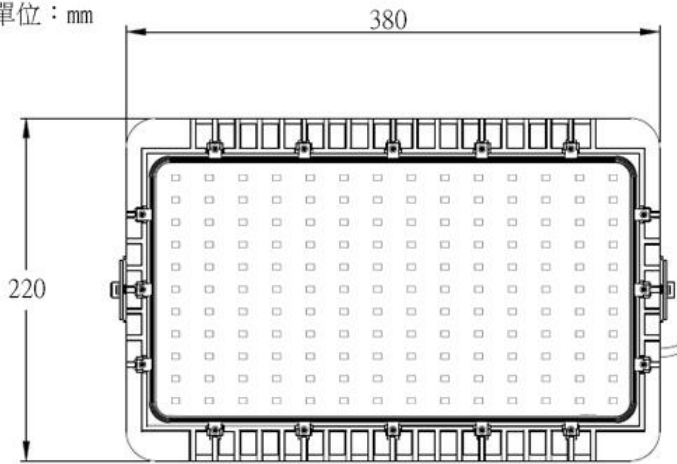

鑫密科技企業有限公司

CF-FLB-150W

投光燈 / 天井燈

單位：mm

鑫密科技企業有限公司

CF-FLB-150W

投光燈 / 天井燈

規格：