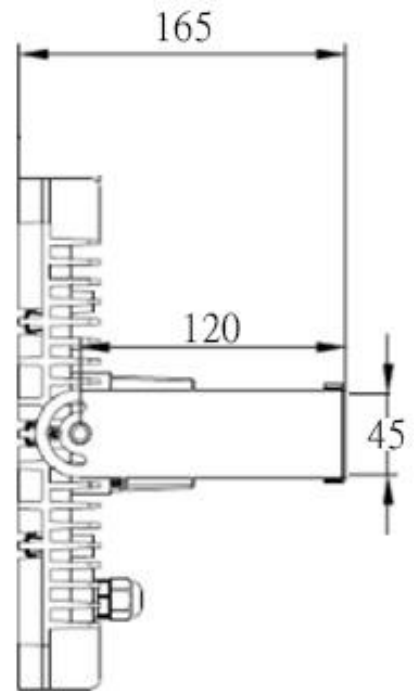

鑫密科技企業有限公司

CF-FLB-150W

投光燈 / 天井燈

單位：mm

鑫密科技企業有限公司

CF-FLB-150W

投光燈 / 天井燈

規格：