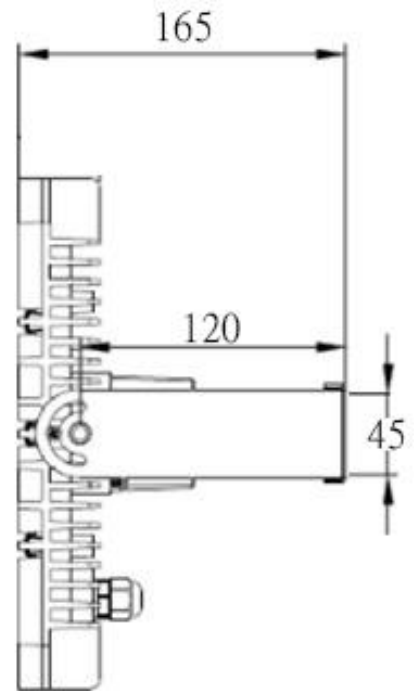

SPECIFICATION

PART NO.:CF-FLB-150W

投光燈 / 天井燈

LED Lamp

R54611

單位：mm

規格：

CF-FL Series	
型號	CF-FLB-150W
功率	150W±3%
LED 燈粒	OSRAM  CREE 
顯色性 (CRI)	≥ 80
LED 燈粒數	150pcs
光效	≥ 18,750 lm
光通量	125 lm/w
驅動器	 MeanWell 100~240V AC,50/60Hz,PF > 0.95
驅動器數	x1 Driver (Outside)
防護等級	IP66
防護面	強化玻璃
重量	4.5~5.2kg (包含驅動器及支架)
尺寸	L380*W220*H90 (mm)
總重量 (含外箱)	5.8kg
安裝	支架
外觀塗裝	黑色粉體烤漆
工作溫度	-40°C~45°C,戶外及室內
壽命	≥ 50,000 小時
保固	2 年
產地	台灣製造 (CNS認證)

配光曲線：