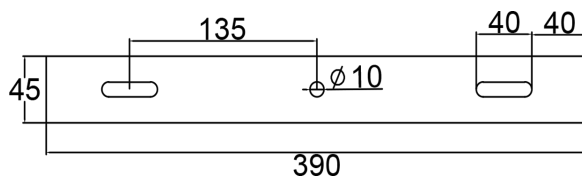

SPECIFICATION

PART NO.:CF-FLB-150W

投光燈 / 天井燈

LED Lamp

R54611

單位：mm

規格：

CF-FL Series	
型號	CF-FLB-150W
功率	150W±3%
LED 燈粒	OSRAM  CREE 
顯色性 (CRI)	≥ 80
LED 燈粒數	150pcs
光效	≥ 18,750 lm
光通量	125 lm/w
驅動器	 MeanWell 100~240V AC,50/60Hz,PF > 0.95
驅動器數	x1 Driver (Outside)
防護等級	IP66
防護面	強化玻璃
重量	4.5~5.2kg (包含驅動器及支架)
尺寸	L380*W220*H90 (mm)
總重量 (含外箱)	5.8kg
安裝	支架
外觀塗裝	黑色粉體烤漆
工作溫度	-40°C~45°C,戶外及室內
壽命	≥ 50,000 小時
保固	2 年
產地	台灣製造 (CNS認證)