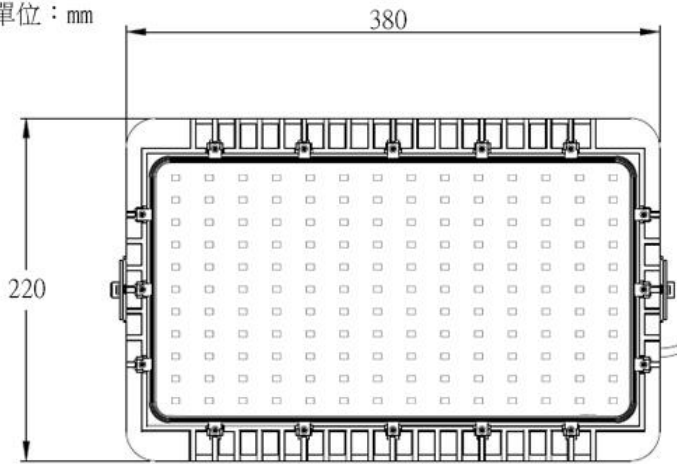

SPECIFICATION

PART NO.:CF-FLB-150W

投光燈 / 天井燈

LED Lamp

R54611

單位：mm

規格：

CF-FL Series	
型號	CF-FLB-150W
功率	150W±3%
LED 燈粒	OSRAM  CREE 
顯色性 (CRI)	≥ 80
LED 燈粒數	150pcs
光效	≥ 18,750 lm
光通量	125 lm/w
驅動器	 MeanWell 100~240V AC,50/60Hz,PF > 0.95
驅動器數	x1 Driver (Outside)
防護等級	IP66
防護面	強化玻璃
重量	4.5~5.2kg (包含驅動器及支架)
尺寸	L380*W220*H90 (mm)
總重量 (含外箱)	5.8kg
安裝	支架
外觀塗裝	黑色粉體烤漆
工作溫度	-40°C~45°C,戶外及室內
壽命	≥ 50,000 小時
保固	2 年
產地	台灣製造 (CNS認證)

配光曲線：