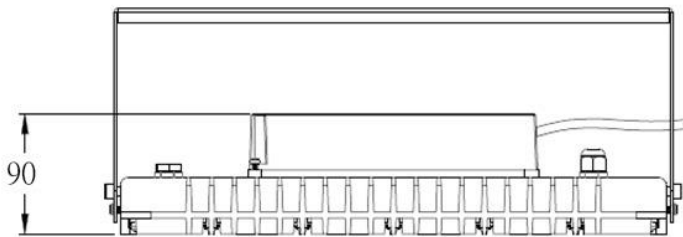

SPECIFICATION

PART NO.:CF-FLB-150W

投光燈 / 天井燈

LED Lamp

R54611

單位：mm

規格：

CF-FL Series	
型號	CF-FLB-150W
功率	150W±3%
LED 燈粒	OSRAM  CREE 
顯色性 (CRI)	≥ 80
LED 燈粒數	150pcs
光效	≥ 18,750 lm
光通量	125 lm/w
驅動器	 MeanWell 100~240V AC,50/60Hz,PF > 0.95
驅動器數	x1 Driver (Outside)
防護等級	IP66
防護面	強化玻璃
重量	4.5~5.2kg (包含驅動器及支架)
尺寸	L380*W220*H90 (mm)
總重量 (含外箱)	5.8kg
安裝	支架
外觀塗裝	黑色粉體烤漆
工作溫度	-40°C~45°C,戶外及室內
壽命	≥ 50,000 小時
保固	2 年
產地	台灣製造 (CNS認證)