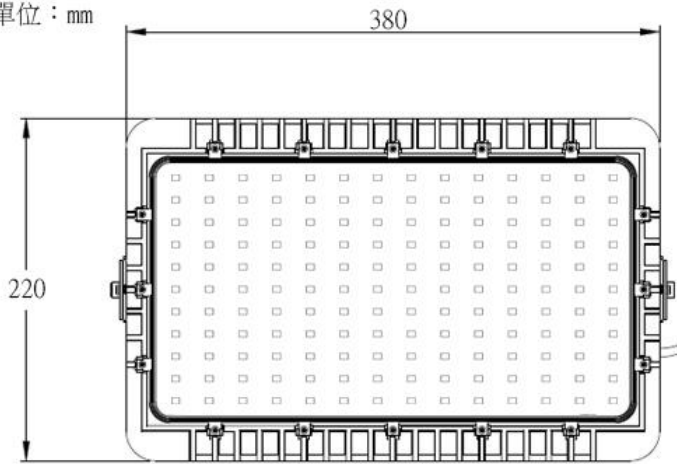

SPECIFICATION

PART NO.:CF-FLB-135W

投光燈 / 天井燈

LED Lamp

IP66

R54611

單位：mm

規格：

CF-FL Series	
型號	CF-FLB-135W
功率	135W±3%
LED 燈粒	OSRAM  CREE 
顯色性 (CRI)	≥ 80
LED 燈粒數	150pcs
光效	≥ 16,875 lm
光通量	125 lm/w
驅動器	 MeanWell 100~240V AC,50/60Hz,PF > 0.95
驅動器數	x1 Driver (Outside)
防護等級	IP66
防護面	強化玻璃
重量	4.5~5.2kg (包含驅動器及支架)
尺寸	L380*W220*H90 (mm)
總重量 (含外箱)	5.8kg
安裝	支架
外觀塗裝	黑色粉體烤漆
工作溫度	-40℃~45℃,戶外及室內
壽命	≥ 50,000 小時
保固	2 年
產地	台灣製造 (CNS認證)