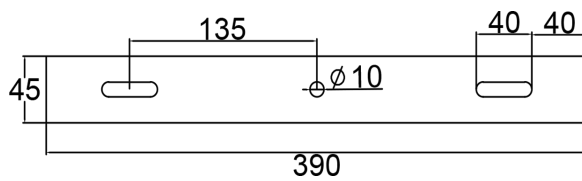

SPECIFICATION

PART NO.:CF-FLB-135W

投光燈 / 天井燈

LED Lamp

IP66

R54611

單位：mm

規格：

CF-FL Series	
型號	CF-FLB-135W
功率	135W±3%
LED 燈粒	OSRAM  CREE 
顯色性 (CRI)	≥ 80
LED 燈粒數	150pcs
光效	≥ 16,875 lm
光通量	125 lm/w
驅動器	 MeanWell 100~240V AC,50/60Hz,PF > 0.95
驅動器數	x1 Driver (Outside)
防護等級	IP66
防護面	強化玻璃
重量	4.5~5.2kg (包含驅動器及支架)
尺寸	L380*W220*H90 (mm)
總重量 (含外箱)	5.8kg
安裝	支架
外觀塗裝	黑色粉體烤漆
工作溫度	-40℃~45℃,戶外及室內
壽命	≥ 50,000 小時
保固	2 年
產地	台灣製造 (CNS認證)