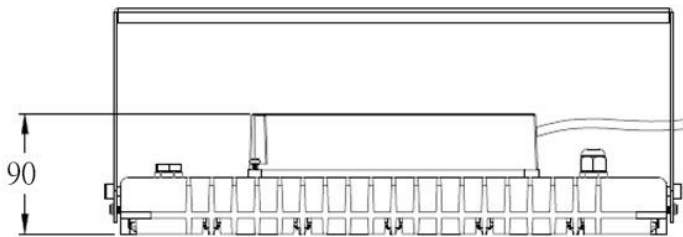

SPECIFICATION

PART NO.:CF-FLB-135W

投光燈 / 天井燈

LED Lamp

IP66

R54611

單位：mm

規格：

CF-FL Series	
型號	CF-FLB-135W
功率	135W±3%
LED 燈粒	OSRAM  CREE 
顯色性 (CRI)	≥ 80
LED 燈粒數	150pcs
光效	≥ 16,875 lm
光通量	125 lm/w
驅動器	 MeanWell 100~240V AC,50/60Hz,PF > 0.95
驅動器數	x1 Driver (Outside)
防護等級	IP66
防護面	強化玻璃
重量	4.5~5.2kg (包含驅動器及支架)
尺寸	L380*W220*H90 (mm)
總重量 (含外箱)	5.8kg
安裝	支架
外觀塗裝	黑色粉體烤漆
工作溫度	-40℃~45℃,戶外及室內
壽命	≥ 50,000 小時
保固	2 年
產地	台灣製造 (CNS認證)