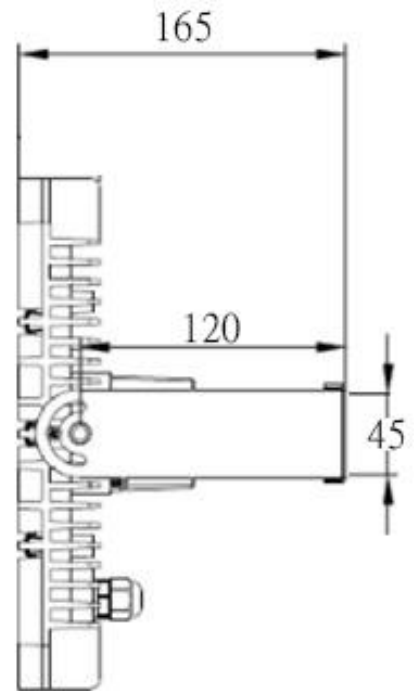

SPECIFICATION

PART NO.:CF-FLB-135W

投光燈 / 天井燈

LED Lamp

IP66

R54611

單位：mm

規格：

CF-FL Series	
型號	CF-FLB-135W
功率	135W±3%
LED 燈粒	OSRAM  CREE 
顯色性 (CRI)	≥ 80
LED 燈粒數	150pcs
光效	≥ 16,875 lm
光通量	125 lm/w
驅動器	 MeanWell 100~240V AC,50/60Hz,PF > 0.95
驅動器數	x1 Driver (Outside)
防護等級	IP66
防護面	強化玻璃
重量	4.5~5.2kg (包含驅動器及支架)
尺寸	L380*W220*H90 (mm)
總重量 (含外箱)	5.8kg
安裝	支架
外觀塗裝	黑色粉體烤漆
工作溫度	-40℃~45℃,戶外及室內
壽命	≥ 50,000 小時
保固	2 年
產地	台灣製造 (CNS認證)