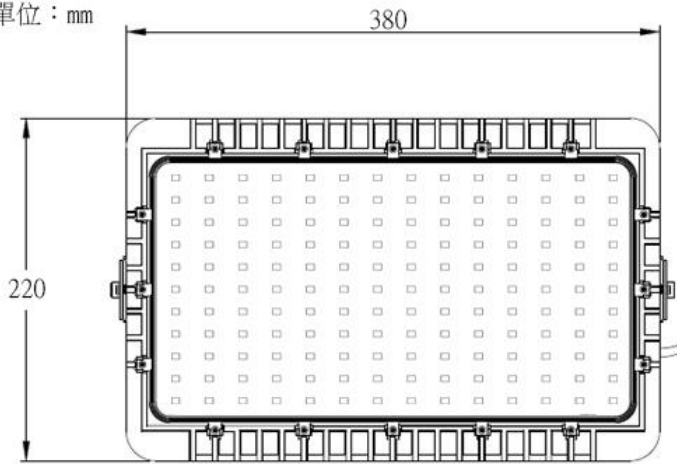

SPECIFICATION

PART NO.:CF-FLB-100W

投光燈 / 天井燈

LED Lamp

R54611

單位：mm

規格：

CF-FL Series	
型號	CF-FLB-100W
功率	100W±3%
LED 燈粒	OSRAM  CREE 
顯色性 (CRI)	≥ 80
LED 燈粒數	100pcs
光效	≥ 12,500 lm
光通量	125 lm/w
驅動器	 MeanWell 100~240V AC,50/60Hz,PF > 0.95
驅動器數	x1 Driver (Outside)
防護等級	IP66
防護面	強化玻璃
重量	4.5~5.2kg (包含驅動器及支架)
尺寸	L380*W220*H90 (mm)
總重量 (含外箱)	5.8kg
安裝	支架
外觀塗裝	黑色粉體烤漆
工作溫度	-40°C~45°C,戶外及室內
壽命	≥ 50,000 小時
保固	2 年
產地	台灣製造 (CNS認證)

配光曲線：