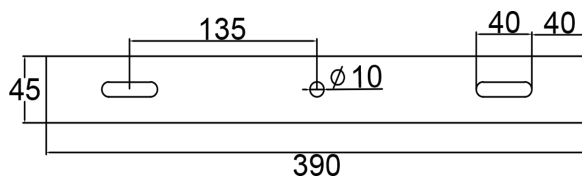

SPECIFICATION

PART NO.:CF-FLB-100W

投光燈 / 天井燈

LED Lamp

R54611

單位：mm

規格：

CF-FL Series	
型號	CF-FLB-100W
功率	100W±3%
LED 燈粒	OSRAM  CREE 
顯色性 (CRI)	≥ 80
LED 燈粒數	100pcs
光效	≥ 12,500 lm
光通量	125 lm/w
驅動器	 MeanWell 100~240V AC,50/60Hz,PF > 0.95
驅動器數	x1 Driver (Outside)
防護等級	IP66
防護面	強化玻璃
重量	4.5~5.2kg (包含驅動器及支架)
尺寸	L380*W220*H90 (mm)
總重量 (含外箱)	5.8kg
安裝	支架
外觀塗裝	黑色粉體烤漆
工作溫度	-40°C~45°C,戶外及室內
壽命	≥ 50,000 小時
保固	2 年
產地	台灣製造 (CNS認證)