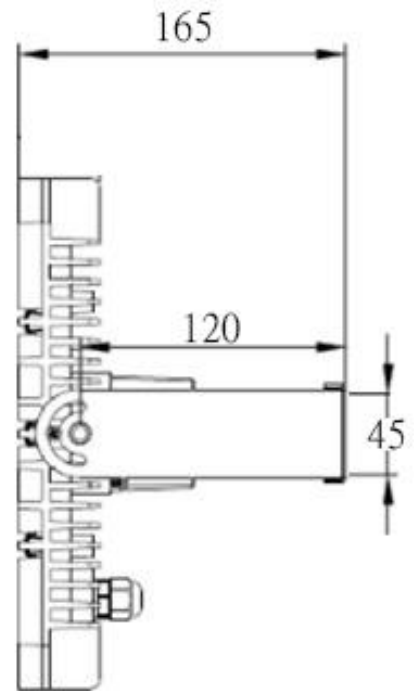

SPECIFICATION

PART NO.:CF-FLB-100W

投光燈 / 天井燈

LED Lamp

R54611

單位：mm

規格：

CF-FL Series	
型號	CF-FLB-100W
功率	100W±3%
LED 燈粒	OSRAM  CREE 
顯色性 (CRI)	≥ 80
LED 燈粒數	100pcs
光效	≥ 12,500 lm
光通量	125 lm/w
驅動器	 MeanWell 100~240V AC,50/60Hz,PF > 0.95
驅動器數	x1 Driver (Outside)
防護等級	IP66
防護面	強化玻璃
重量	4.5~5.2kg (包含驅動器及支架)
尺寸	L380*W220*H90 (mm)
總重量 (含外箱)	5.8kg
安裝	支架
外觀塗裝	黑色粉體烤漆
工作溫度	-40°C~45°C,戶外及室內
壽命	≥ 50,000 小時
保固	2 年
產地	台灣製造 (CNS認證)

配光曲線：