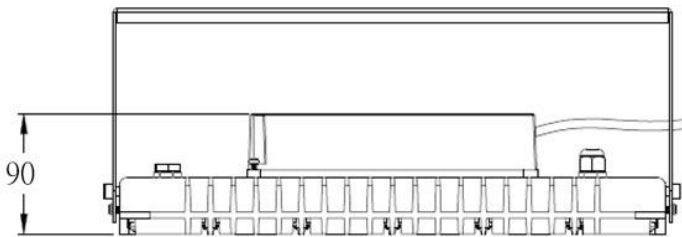

SPECIFICATION

PART NO.:CF-FLB-100W

投光燈 / 天井燈

LED Lamp

R54611

單位：mm

規格：

CF-FL Series	
型號	CF-FLB-100W
功率	100W±3%
LED 燈粒	OSRAM  CREE 
顯色性 (CRI)	≥ 80
LED 燈粒數	100pcs
光效	≥ 12,500 lm
光通量	125 lm/w
驅動器	 MeanWell 100~240V AC,50/60Hz,PF > 0.95
驅動器數	x1 Driver (Outside)
防護等級	IP66
防護面	強化玻璃
重量	4.5~5.2kg (包含驅動器及支架)
尺寸	L380*W220*H90 (mm)
總重量 (含外箱)	5.8kg
安裝	支架
外觀塗裝	黑色粉體烤漆
工作溫度	-40°C~45°C,戶外及室內
壽命	≥ 50,000 小時
保固	2 年
產地	台灣製造 (CNS認證)