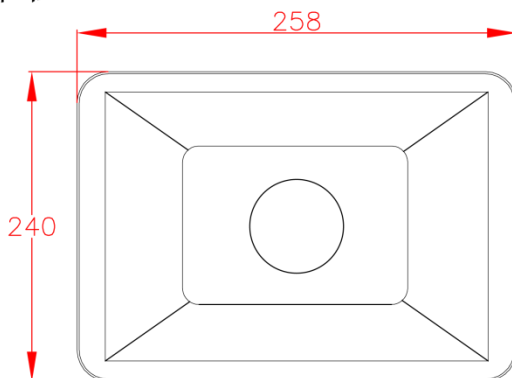

# SPECIFICATION

PART NO.:CF-TGD-50W

光學魚眼投光燈

Flood Light

單位：MM

型號	CF-TGD-50W
功率	50W
LED 封裝	COB 集成式
晶粒品牌	晶元芯片
光效	90~100lm/w
輸入電壓	110V~220V 50Hz /60Hz
功率因數	PF ≥ 0.9
色溫	白光、黃光
顯色性	Ra ≥ 70
光學透鏡數	1
透鏡材質	高硼硅玻璃
本體材質	鋁壓鑄外殼
本體顏色	灰 工業級烤漆
防護面材質	強化玻璃
防護等級	IP 65
尺寸	L285*W240*H130
重量	4kg
保固	一年