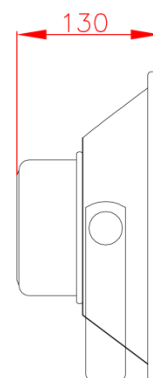

# SPECIFICATION

PART NO.:CF-TGD-50W

光學魚眼投光燈

Flood Light

單位：MM

型號	CF-TGD-50W
功率	50W
LED 封裝	COB 集成式
晶粒品牌	晶元芯片
光效	90~100lm/w
輸入電壓	110V~220V 50Hz /60Hz
功率因數	PF ≥ 0.9
色溫	白光、黃光
顯色性	Ra ≥ 70
光學透鏡數	1
透鏡材質	高硼硅玻璃
本體材質	鋁壓鑄外殼
本體顏色	灰 工業級烤漆
防護面材質	強化玻璃
防護等級	IP 65
尺寸	L285*W240*H130
重量	4kg
保固	一年