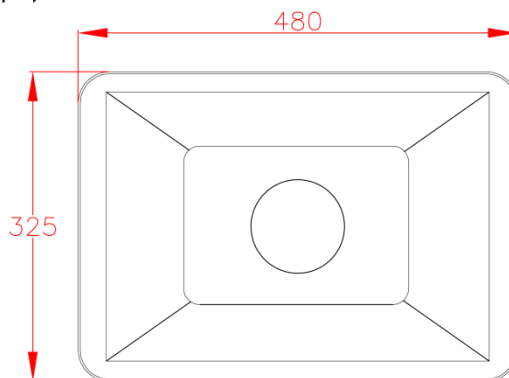

SPECIFICATION

PART NO.:CF-TGD-200W

光學魚眼投光燈

Flood Light

單位：MM

型號	CF-TGD-200W
功率	200W
LED 封裝	COB 集成式
晶粒品牌	晶元芯片
光效	90~100 lm/w
輸入電壓	110V~220V 50Hz /60Hz
功率因數	PF ≥ 0.9
色溫	白光、黃光
顯色性	Ra ≥ 70
光學透鏡數	4
透鏡材質	高硼硅玻璃
本體材質	鋁壓鑄外殼
本體顏色	灰 工業級烤漆
防護面材質	強化玻璃
防護等級	IP 65
尺寸	L480*W325*H185
重量	8kg
保固	一年