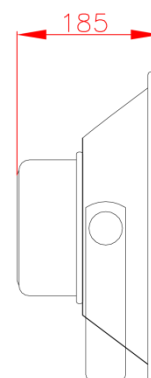

SPECIFICATION

PART NO.:CF-TGD-200W

光學魚眼投光燈

Flood Light

單位：MM

型號	CF-TGD-200W
功率	200W
LED 封裝	COB 集成式
晶粒品牌	晶元芯片
光效	90~100 lm/w
輸入電壓	110V~220V 50Hz /60Hz
功率因數	PF ≥ 0.9
色溫	白光、黃光
顯色性	Ra ≥ 70
光學透鏡數	4
透鏡材質	高硼硅玻璃
本體材質	鋁壓鑄外殼
本體顏色	灰 工業級烤漆
防護面材質	強化玻璃
防護等級	IP 65
尺寸	L480*W325*H185
重量	8kg
保固	一年