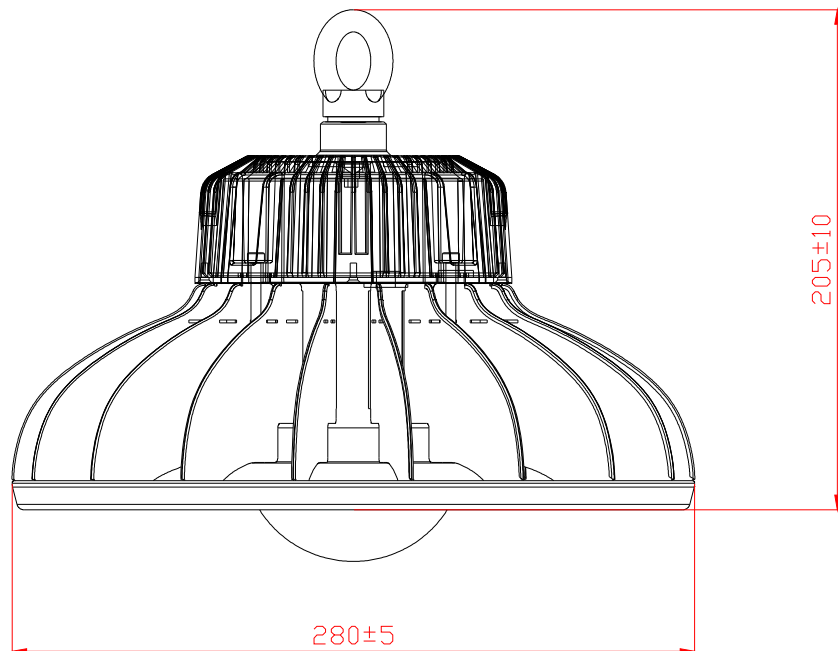

SPECIFICATION

PART NO. : BA0DCGHW0401系列

天井燈 100W

Dimensions:

尺寸:

100W:

1. All dimensions are in millimeters.
所有尺寸均以毫米為單位
2. Tolerance is ± 0.5 mm (± 0.02 inch) unless otherwise noted.
除非另有說明，公差為 ± 0.5 毫米 (± 0.02 英寸)。