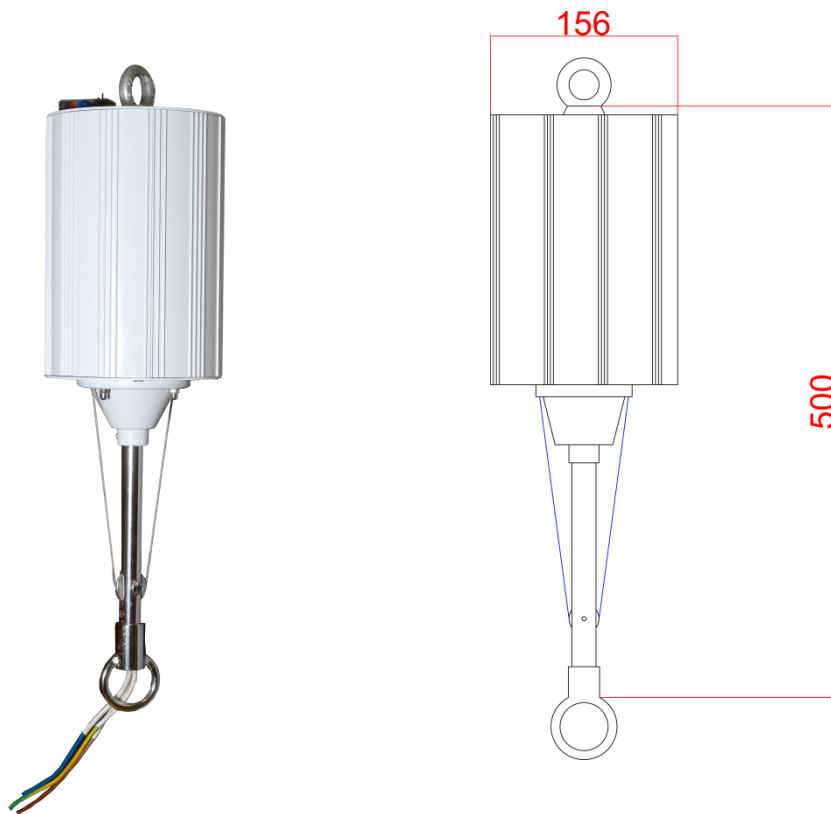

SPECIFICATION

PART NO.:CF-ELF-1501

燈具升降系統

一、圖面

二、規格

CF-ELF-1501	
耗電量 (W)	50W
重量 (KG)	4.95 KG
電壓 (V)	AC 220V ±10%
電流 (A)	0.23A
標準荷重	5~15KG
鋼纜材質	SUS304 不銹鋼
鋼纜剖面圖	 1*19
鋼纜安全荷重	18.75KG
鋼纜破斷荷重	215KG
升降平均速率	上昇平均速率：≤2.0m/min 下降平均速率：≤2.3m/min
升降高度	標準 15M
適用空間高度	16M 以下空間高度
不銹鋼索	Φ1.5mm * 2
尺寸	Φ156mm * 500mm

三、包裝清單

	
<p>本體*1</p>	<p>壁上控制開關*1</p>
	
<p>扣環*1</p>	<p>遙控器 (含電池 A23 12V) *1 (顏色隨機)</p>

四、接線圖

★電源線與手動開關若一對一時，遙控裝置即為一對一。
 電源線與手動開關為並聯一對多時，遙控裝置即為一對多。