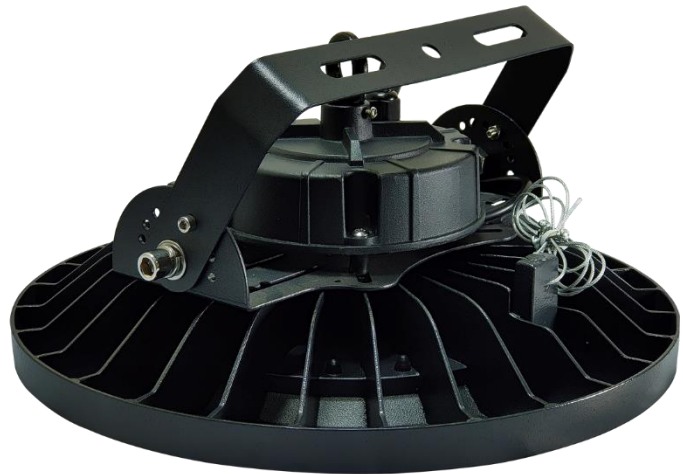

# SPECIFICATION

PART NO.:CF-FCS-240

LED 吸頂燈

**Core Focus**  
鑫密科技企業有限公司

CF-FCS-240

LED 吸頂燈

一、規格

額定功率	240W
輸入電壓	 AC 100~240V 50Hz/60Hz PF $\geq$ 0.95
突波電壓	4KV
色溫	白光
光源	<b>PHILIPS</b>
光效	130 lm/W
光通量	31200 lm
燈具材質	鋁合金壓鑄本體+PC 保護罩
防護等級	IP65
配光曲線	<p>配光曲線圖 Light distribution curve</p> 
附件	防墜繩

**Core Focus**  
鑫睿科技企業有限公司

CF-FCS-240

LED 吸頂燈

二、尺寸

種類		本體尺寸(mm)	重量(kg)	外箱尺寸(mm)	重量(kg) (含燈)
240W	吸頂	Φ415*190	5.5	L445*W445*H225	6.23