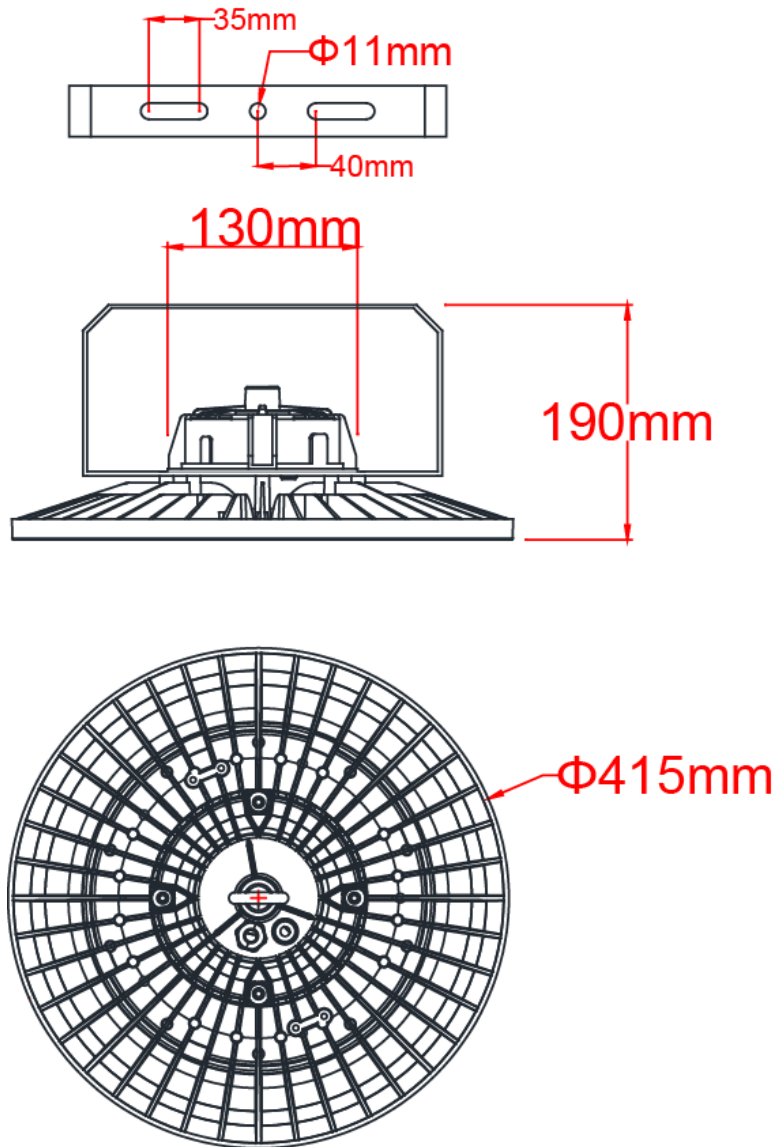

# SPECIFICATION

PART NO.:CF-FCS-240

LED 吸頂燈

**Core Focus**  
鑫密科技企業有限公司

CF-FCS-240

LED 吸頂燈

一、規格

額定功率	240W
輸入電壓	 AC 100~240V 50Hz/60Hz PF $\geq$ 0.95
突波電壓	4KV
色溫	白光
光源	<b>PHILIPS</b>
光效	130 lm/W
光通量	31200 lm
燈具材質	鋁合金壓鑄本體+PC 保護罩
防護等級	IP65
配光曲線	<p>配光曲線圖 Light distribution curve</p> 
附件	防墜繩

**Core Focus**  
鑫睿科技企業有限公司

CF-FCS-240

LED 吸頂燈

二、尺寸

種類		本體尺寸(mm)	重量(kg)	外箱尺寸(mm)	重量(kg) (含燈)
240W	吸頂	Φ415*190	5.5	L445*W445*H225	6.23