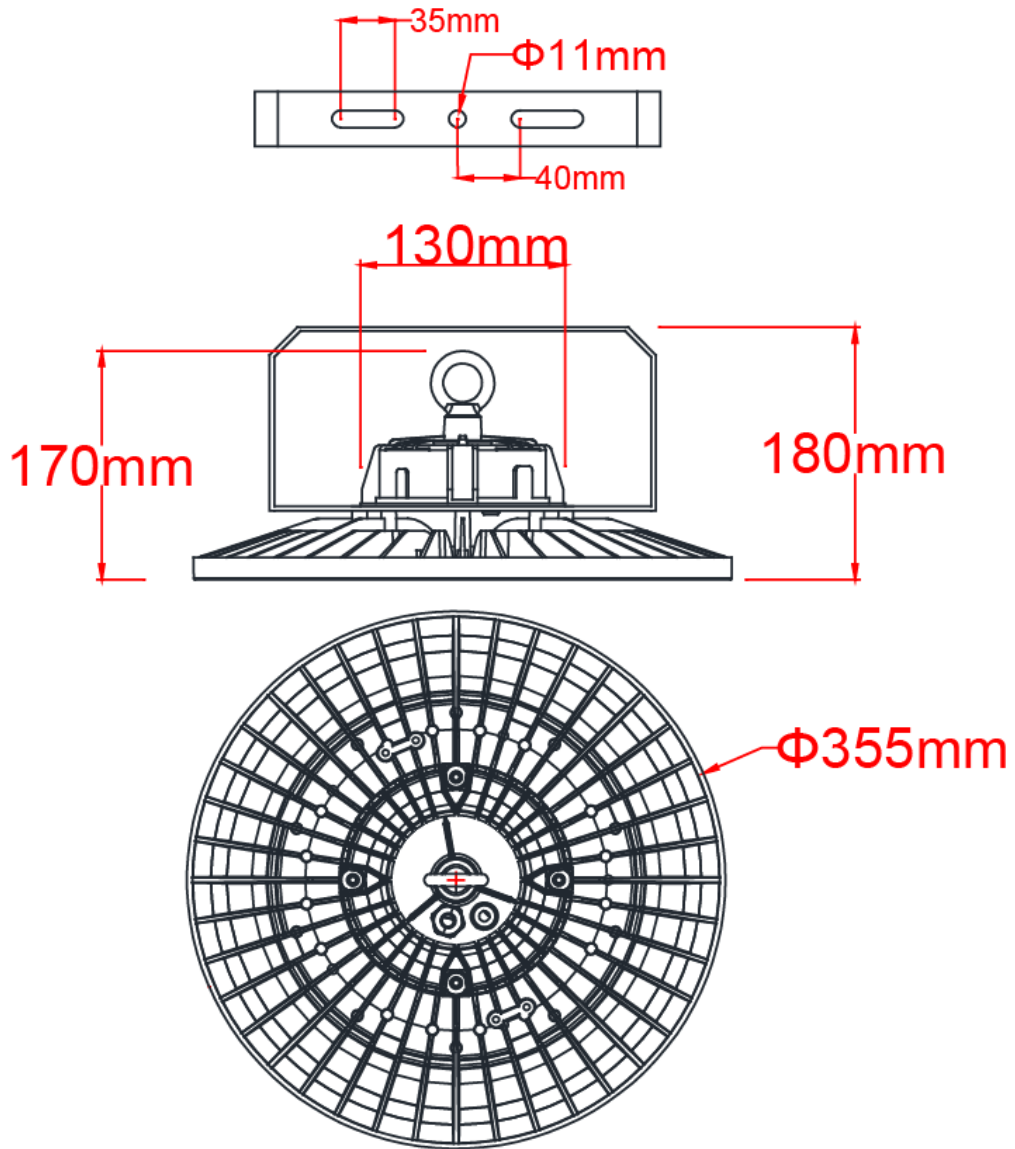

LED 吸頂燈

Core Focus
 鑫密科技企業有限公司

CF-FCS-200

LED 吸頂燈

一、規格

額定功率	200W
輸入電壓	AC 100~277V 50Hz/60Hz PF \geq 0.95
突波電壓	4KV
色溫	白光、黃光
光源	OSRAM
光效	130 lm/W
光通量	26000 lm
燈具材質	鋁合金壓鑄本體+PC 保護罩
防護等級	IP65
配光曲線	<p>配光曲線圖 Light distribution curve</p> 
附件	防墜繩

Core Focus
鑫睿科技企業有限公司

CF-FCS-200

LED 吸頂燈

二、尺寸

種類		本體尺寸(mm)	重量(kg)	外箱尺寸(mm)	重量(kg) (含燈)
200W	吸頂	Φ355*180	4.32	L390*W365*H200	4.95