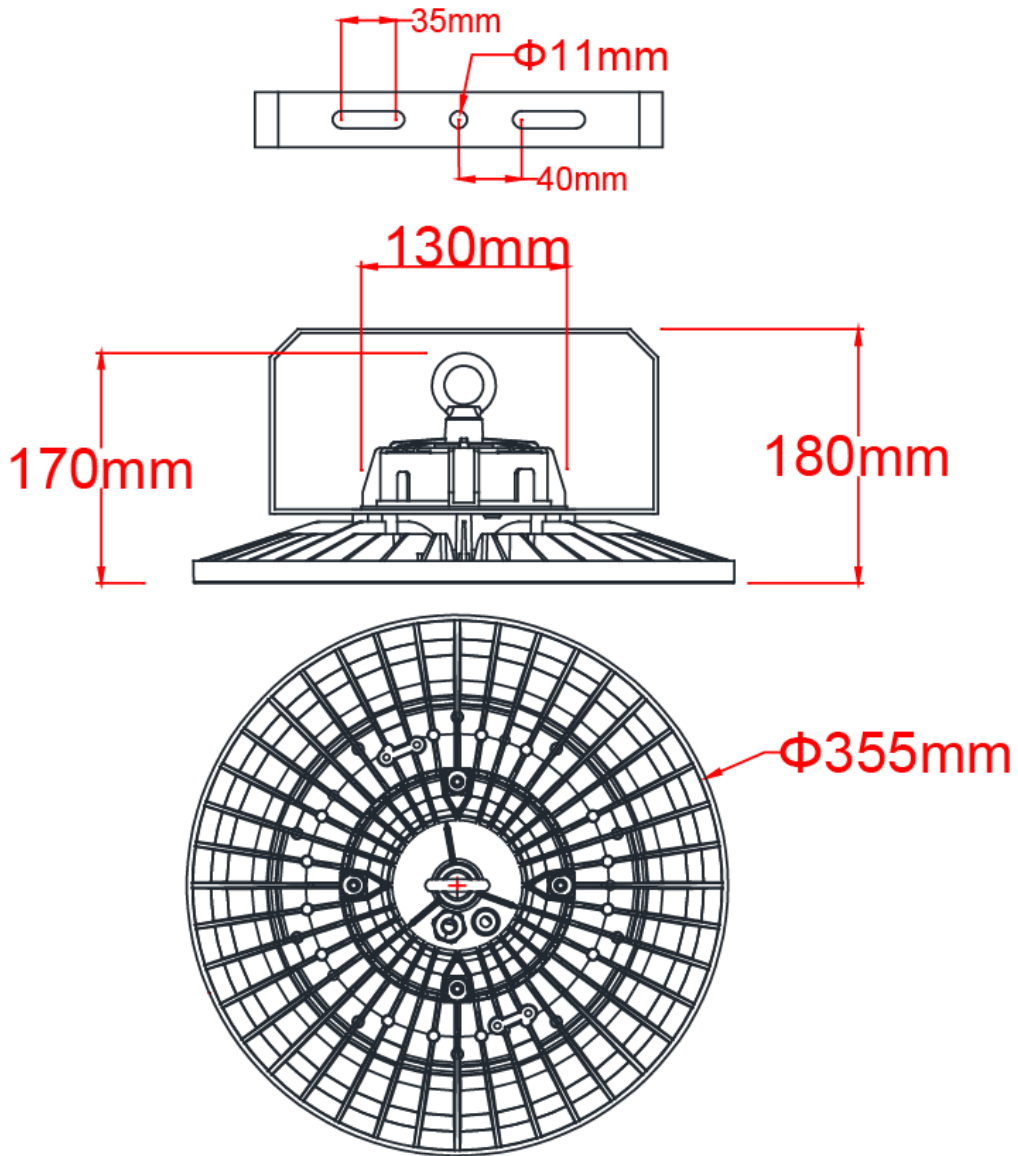

LED 吸頂燈

Core Focus
鑫密科技企業有限公司

CF-FCS-150

LED 吸頂燈

一、規格

額定功率	150W
輸入電壓	AC 100~277V 50Hz/60Hz PF \geq 0.95
突波電壓	4KV
色溫	白光、黃光
光源	OSRAM
光效	130 lm/W
光通量	19500 lm
燈具材質	鋁合金壓鑄本體+PC 保護罩
防護等級	IP65
配光曲線	<p>配光曲線圖 Light distribution curve</p> <p>The diagram is a semi-circular light distribution curve. The vertical axis is labeled 0° at the bottom. The horizontal axis is labeled -90° on the left and 90° on the right. A red curve starts at the 0° mark and extends upwards and outwards to the -90° and 90° marks, forming a wide, shallow arc. Dotted lines represent the grid of the diagram.</p>
附件	防墜繩

Core Focus
鑫睿科技企業有限公司

CF-FCS-150

LED 吸頂燈

二、尺寸

種類		本體尺寸(mm)	重量(kg)	外箱尺寸(mm)	重量(kg) (含燈)
150W	吸頂	$\Phi 355 \times 180$	4.32	L390*W365*H200	4.95